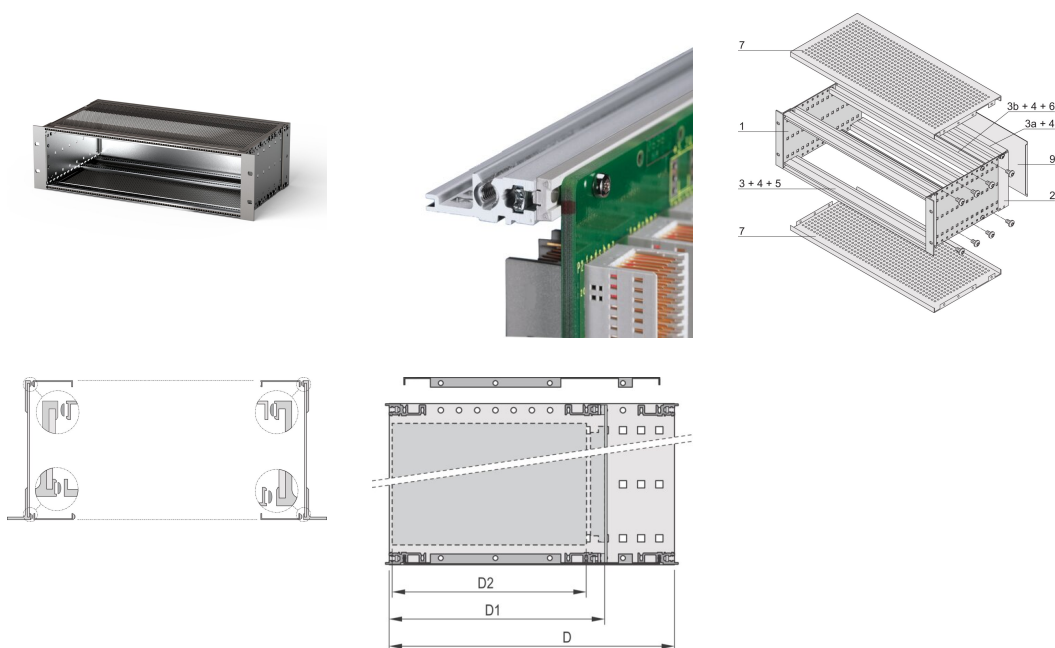

EuropacPRO 19" Subrack Kit do płyty montażowej, ciężki, ekranowany, 3 U, 355 mm

NUMER KATALOGOWY

24563-174

EMC ekranowany subrack do montażu na płycie montażowej, wersja ciężka z przyspawanymi panelami bocznymi.

CERTYFIKATY

FUNKCJE

Podpórka z bocznym panelem typu H („Heavy”), wspornik 19” jest mocno przymocowany do panelu bocznego (spawane na zimno)

Modyfikacje, takie jak wycięcia, różne wykończenia lub dostępne wymiary

Dostarczane jako oszczędzające miejsce płaskie opakowanie

Aluminiowa konstrukcja

Szyna pozioma typu „Heavy”

Tyłna szyna pozioma do montażu na płycie montażowej z listwą izolacyjną

EMC około 40 dB przy GHz, 30 dB przy 2 GHz, przy założeniu, że przód jest pokryty ekranowanymi panelami czołowymi, badanie zgodnie z VG 95373 część 15

Wysokość stojaka: 3U

Głębokość (D): 355mm

Liczba opakowań: 1

Do montażu: Płyta montażowa

Głębokość płyty: 160mm; 220mm; 280mm

Typ uszczelki: Tekstylna

Odporność na wstrząsy i drgania: 5g (force)

Uchwyt w zestawie: Nie