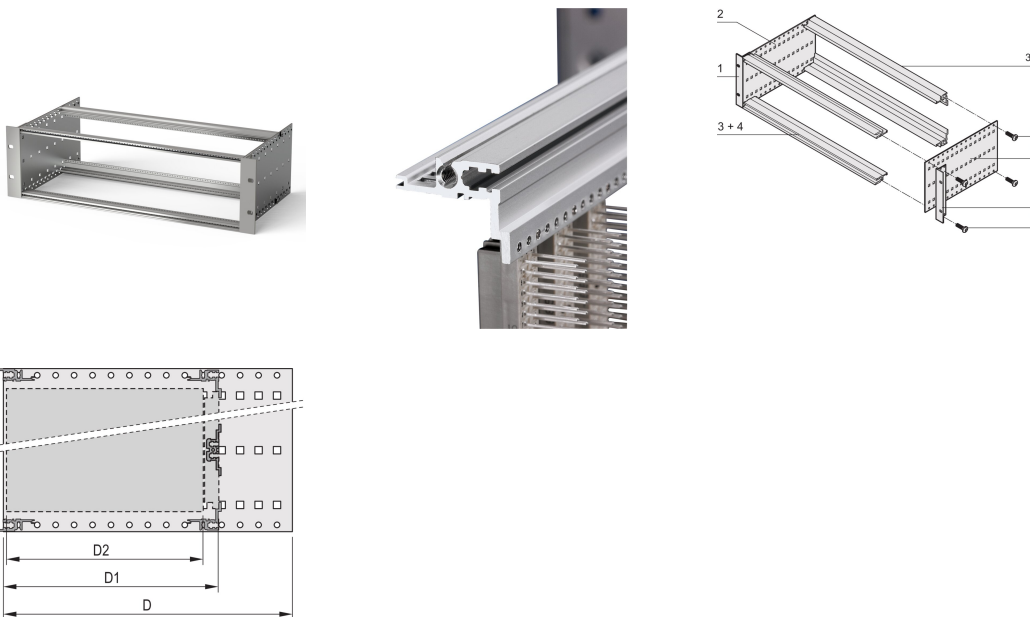

EuropacPRO 19" Subrack Kit do złącza DIN, Retrofit Shielding, 3 U, 235 mm

NUMER KATALOGOWY

24563-192

Nieekranowana podstawka do montażu złącza DIN EN 60603-2 (DIN 41612).

CERTYFIKATY

FUNKCJE

Podpórka z bocznym panelem typu F („elastyczny”), przedni wspornik 19” w zestawie, uchwyt 19” z regulacją głębokości sprzedawany oddzielnie (nie wchodzi w skład zestawu)

Aluminiowa konstrukcja

IP 20, zgodnie z IEC 60529

Wymiary wewnętrzne i zewnętrzne zgodnie z: IEC 60297-3-100, -101, IEEE 1101.1

Tyłne szyny poziome do mocowania złącza (IEC 60603-2 / DIN 41612)

Modyfikacje, takie jak wycięcia, różne wykończenia lub dostępne wymiary

Dostarczane jako oszczędzające miejsce płaskie opakowanie

Szyna pozioma typu „light”

ATRYBUTY PRODUKTU

Wysokość stojaka: 3U

Głębokość: 235mm

Liczba opakowań: 1

Do montażu: Złącze DIN

Głębokość płyty: 160mm; 220mm

Typ uszczelki: Stal nierdzewna (możliwość modernizacji)

Uchwyt w zestawie: Nie

Montaż: Stojak

Zgodność z: IEC 60297-3-103

Ekranowanie EMC: Nie

Wykończenie: Anodyzowany; Powierzchnia pasywowana

Materiał: Aluminium