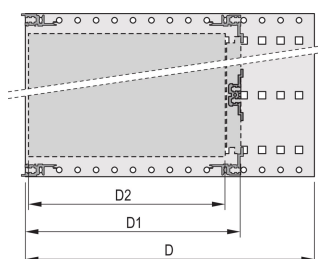

EuropacPRO 19" Subrack Kit do złącza DIN, Retrofit Shielding, 3 U, 355 mm

NUMER KATALOGOWY

24563-194

Nieekranowana podstawka do montażu złącza DIN EN 60603-2 (DIN 41612).

CERTYFIKATY

FUNKCJE

Podpórka z bocznym panelem typu F („elastyczny”), przedni wspornik 19” w zestawie, uchwyt 19” z regulacją głębokości sprzedawany oddzielnie (nie wchodzi w skład zestawu)

Aluminiowa konstrukcja

IP 20, zgodnie z IEC 60529

Wymiary wewnętrzne i zewnętrzne zgodnie z: IEC 60297-3-100, -101, IEEE 1101.1

Tylne szyny poziome do mocowania złącza (IEC 60603-2 / DIN 41612)

Modyfikacje, takie jak wycięcia, różne wykończenia lub dostępne wymiary

Dostarczane jako oszczędzające miejsce płaskie opakowanie

Szyna pozioma typu „light”

ATRYBUTY PRODUKTU

Wysokość stojaka: 3U

Głębokość: 355mm

Liczba opakowań: 1

Do montażu: Złącze DIN

Głębokość płyty: 160mm; 220mm; 280mm; 340mm

Typ produktu: Stojak podrzędny/podstawa montażowa

Szerokość stojaka: 84HP

Obciążenie statyczne: 11kg

Net Weight: 1.34kg

DODATKOWE INFORMACJE O PRODUKCIE

Indywidualna konfiguracja: Szeroka gama wariantów wysokości, szerokości i głębokości; szyny prowadzące do szerokiej gamy zastosowań; opcje wnętrza; akcesoria i materiały montażowe.