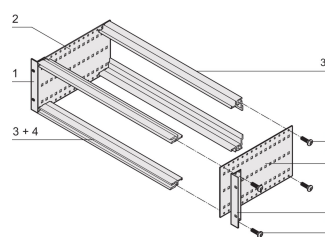

EuropacPRO 19" Subrack Kit do złącza DIN, Retrofit Shielding, 3 U, 355 mm

NUMER KATALOGOWY

24563-194

Nieekranowana podstawka do montażu złącza DIN EN 60603-2 (DIN 41612).

CERTYFIKATY

FUNKCJE

Podpórka z bocznym panelem typu F („elastyczny”), przedni wspornik 19” w zestawie, uchwyt 19” z regulacją głębokości sprzedawany oddzielnie (nie wchodzi w skład zestawu)

Aluminiowa konstrukcja

IP 20, zgodnie z IEC 60529

Wymiary wewnętrzne i zewnętrzne zgodnie z: IEC 60297-3-100, -101, IEEE 1101.1

Tylne szyny poziome do mocowania złącza (IEC 60603-2 / DIN 41612)

Modyfikacje, takie jak wycięcia, różne wykończenia lub dostępne wymiary

Dostarczane jako oszczędzające miejsce płaskie opakowanie

Szyna pozioma typu „light”

ATRYBUTY PRODUKTU

Wysokość stojaka: 3U

Głębokość: 355mm

Liczba opakowań: 1

Do montażu: Złącze DIN

Głębokość płyty: 160mm; 220mm; 280mm; 340mm

Typ produktu: Stojak podrzędny/podstawa montażowa

Szerokość stojaka: 84HP

Obciążenie statyczne: 11kg

Net Weight: 1.34kg

DODATKOWE INFORMACJE O PRODUKCIE

Indywidualna konfiguracja: Szeroka gama wariantów wysokości, szerokości i głębokości; szyny prowadzące do szerokiej gamy zastosowań; opcje wnętrza; akcesoria i materiały montażowe.