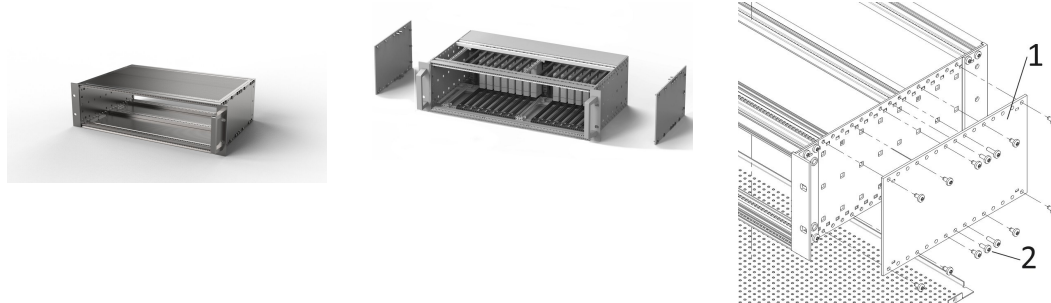

Pokrywa panelu bocznego EuropacPRO Advanced EMC, 4U, 295 mm

NUMER KATALOGOWY

24563-267

Aluminiowy panel boczny 3mm, aby zwiększyć efekt ekranowania EMC subracka poprzez pokrycie niepotrzebnych wycięć.

CERTYFIKATY

FUNKCJE

Ostony bocznych paneli zwiększają boczne ekranowanie RF

Montowane na zewnątrz standardowego panelu bocznego

W zestawie materiał montażowy

ATRYBUTY PRODUKTU

Wysokość stojaka: 4U

Głębokość: 295mm

Liczba opakowań: 2

Ekranowanie EMC: Tak

Wykończenie: Powierzchnia pasywowana

Długość: 295mm

Materiał: Aluminium

Rodzina produktów: EuropacPRO

Typ produktu: Panel boczny

Typ: Typ H

Współpracuje z: Stojaki podrzędne

Jednostka opakowania: Para

DODATKOWE INFORMACJE O PRODUKCIE

Panel boczny i wspornik 19" są spawane na zimno. Tox-cold. Toxen = Technika clinching, bez dodatkowych pomocy. Odbywa się to za pomocą specjalnych narzędzi i wysokiego ciśnienia.