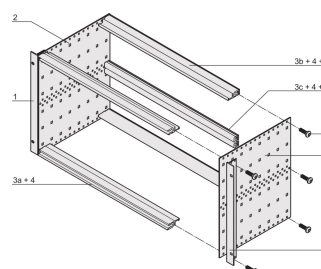

EuropacPRO 19" Subrack Kit for Backplane, Retrofit Shielding, 6 U, 175 mm

NUMER KATALOGOWY

24563-431

Nieekranowana podstawka do montażu na płycie montażowej.

CERTYFIKATY

FUNKCJE

Podpórka z bocznym panelem typu F („elastyczny”), przedni wspornik 19” w zestawie, uchwyt 19” z regulacją głębokości sprzedawany oddzielnie (nie wchodzi w skład zestawu)

Tylna szyna pozioma do montażu na płycie montażowej z listwą izolacyjną

Aluminiowa konstrukcja

IP 20, zgodnie z IEC 60529

Modyfikacje, takie jak wycięcia, różne wykończenia lub dostępne wymiary

Dostarczane jako oszczędzające miejsce płaskie opakowanie

Szyna pozioma typu „light”

Wymiary wewnętrzne i zewnętrzne zgodnie z: IEC 60297-3-100, -101, IEEE 1101.1

ATRYBUTY PRODUKTU

Wysokość stojaka: 6U

Głębokość: 175mm

Liczba opakowań: 1

Do montażu: Płyta montażowa

Głębokość płyty: 160mm

Typ uszczelki: Stal nierdzewna (możliwość modernizacji)

Uchwyt w zestawie: Nie

Montaż: Stojak

Zgodność z: IEC 60297-3-103

Ekranowanie EMC: Nie

Wykończenie: Anodyzowany; Powierzchnia pasywowana