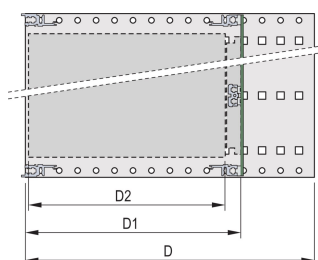

EuropacPRO 19" Subrack Kit for Backplane, Retrofit Shielding, 6 U, 175 mm

NUMER KATALOGOWY

24563-431

Nieekranowana podstawka do montażu na płycie montażowej.

CERTYFIKATY

FUNKCJE

Podpórka z bocznym panelem typu F („elastyczny”), przedni wspornik 19” w zestawie, uchwyt 19” z regulacją głębokości sprzedawany oddzielnie (nie wchodzi w skład zestawu)

Tylna szyna pozioma do montażu na płycie montażowej z listwą izolacyjną

Aluminiowa konstrukcja

IP 20, zgodnie z IEC 60529

Modyfikacje, takie jak wycięcia, różne wykończenia lub dostępne wymiary