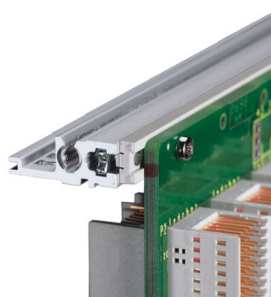

EuropacPRO 19" Subrack Kit for Backplane, Retrofit Shielding, 6 U, 175 mm

NUMER KATALOGOWY

24563-431

Nieekranowana podstawka do montażu na płycie montażowej.

CERTYFIKATY

FUNKCJE

Podpórka z bocznym panelem typu F („elastyczny”), przedni wspornik 19” w zestawie, uchwyt 19” z regulacją głębokości sprzedawany oddzielnie (nie wchodzi w skład zestawu)

Tylna szyna pozioma do montażu na płycie montażowej z listwą izolacyjną

Aluminiowa konstrukcja

IP 20, zgodnie z IEC 60529

Modyfikacje, takie jak wycięcia, różne wykończenia lub dostępne wymiary

Dostarczane jako oszczędzające miejsce płaskie opakowanie

Szyna pozioma typu „light”

Wymiary wewnętrzne i zewnętrzne zgodnie z: IEC 60297-3-100, -101, IEEE 1101.1

ATRYBUTY PRODUKTU

Wysokość stojaka: 6U

Głębokość: 175mm

Liczba opakowań: 1

Do montażu: Płyta montażowa

Głębokość płyty: 160mm

Typ uszczelki: Stal nierdzewna (możliwość modernizacji)

Uchwyt w zestawie: Nie

Montaż: Stojak

Zgodność z: IEC 60297-3-103

Ekranowanie EMC: Nie

Wykończenie: Anodyzowany; Powierzchnia pasywowana