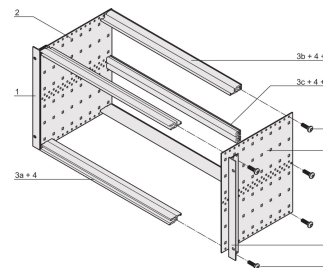

EuropacPRO 19" Subrack Kit for Backplane, Retrofit Shielding, 6 U, 475 mm

NUMER KATALOGOWY

24563-436

Nieekranowana podstawka do montażu na płycie montażowej.

CERTYFIKATY

FUNKCJE

Podpórka z bocznym panelem typu F („elastyczny”), przedni wspornik 19” w zestawie, uchwyt 19” z regulacją głębokości sprzedawany oddzielnie (nie wchodzi w skład zestawu)

Tylna szyna pozioma do montażu na płycie montażowej z listwą izolacyjną

Aluminiowa konstrukcja

IP 20, zgodnie z IEC 60529

Modyfikacje, takie jak wycięcia, różne wykończenia lub dostępne wymiary

Dostarczane jako oszczędzające miejsce płaskie opakowanie

Szyna pozioma typu „light”

Wymiary wewnętrzne i zewnętrzne zgodnie z: IEC 60297-3-100, -101, IEEE 1101.1

ATRYBUTY PRODUKTU

Wysokość stojaka: 6U

Głębokość: 475mm

Liczba opakowań: 1

Do montażu: Płyta montażowa

Głębokość płyty: 160mm; 220mm; 280mm; 340mm

Typ uszczelki: Stal nierdzewna (możliwość modernizacji)

Uchwyt w zestawie: Nie

Montaż: Stojak

Zgodność z: IEC 60297-3-103

Ekranowanie EMC: Nie

Wykończenie: Anodyzowany; Powierzchnia pasywowana