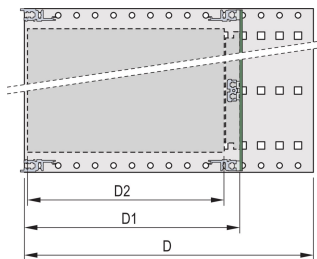

EuropacPRO 19" Subrack Kit for Backplane, Retrofit Shielding, 6 U, 475 mm

NUMER KATALOGOWY

24563-436

Nieekranowana podstawka do montażu na płycie montażowej.

CERTYFIKATY

FUNKCJE

Podpórka z bocznym panelem typu F („elastyczny”), przedni wspornik 19” w zestawie, uchwyt 19” z regulacją głębokości sprzedawany oddzielnie (nie wchodzi w skład zestawu)

Tylna szyna pozioma do montażu na płycie montażowej z listwą izolacyjną

Aluminiowa konstrukcja

IP 20, zgodnie z IEC 60529

Modyfikacje, takie jak wycięcia, różne wykończenia lub dostępne wymiary