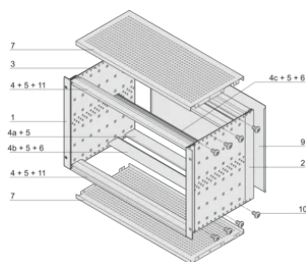

ATRYBUTY PRODUKTU

Wysokość stojaka: 6U

Głębokość (D): 355mm

Liczba opakowań: 1

Do montażu: Płyta montażowa

Głębokość płyty: 160mm; 220mm; 280mm

Typ uszczelki: Tekstylna

Uchwyt w zestawie: Nie

Montaż: Stojak

Zgodność z: IEC 60297-3-103

Ekranowanie EMC: Tak

Wykończenie: Anodyzowany; Powierzchnia pasywowana

Materiał: Aluminium

Typ produktu: Stojak podrzędny/podstawa montażowa

Szerokość stojaka: 84HP

Obciążenie statyczne: 11kg

Net Weight: 4.34kg

DODATKOWE INFORMACJE O PRODUKCIE

Indywidualna konfiguracja: Szeroka gama wariantów wysokości, szerokości i głębokości; szyny prowadzące do szerokiej gamy zastosowań; opcje wnętrza; akcesoria i materiały montażowe.

SCHEMATY

OSTRZEŻENIE

Produkty nVent powinny być instalowane i używane wyłącznie zgodnie z instrukcjami i materiałami szkoleniowymi nVent. Instrukcje są dostępne na stronie www.nvent.com oraz u przedstawiciela działu obsługi klienta firmy nVent. Nieprawidłowa instalacja, niewłaściwe użycie, niewłaściwe zastosowanie lub inne nieprzestrzeganie instrukcji i ostrzeżeń nVent może spowodować nieprawidłowe działanie produktu, uszkodzenie mienia, poważne obrażenia ciała i śmierć i/lub utratę gwarancji.