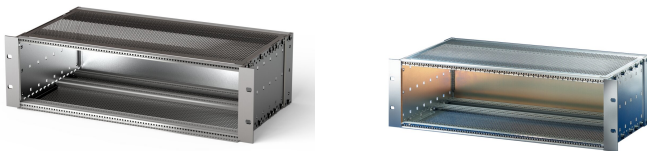

EuropacPRO 19" Subrack Kit do płyty montażowej, ekranowany, 6 U, 355 mm

NUMER KATALOGOWY

24563-444

EMC ekranowany subrack do montażu na płycie montażowej, tylna strona pokryta tylnym panelem.

CERTYFIKATY

FUNKCJE

Podpórka z bocznym panelem typu F („elastyczny”), przedni wspornik 19” w zestawie, uchwyt 19” z regulacją głębokości sprzedawany oddzielnie (nie wchodzi w skład zestawu)

Dostarczane jako oszczędzające miejsce płaskie opakowanie

IP 20, zgodnie z IEC 60529

Aluminiowa konstrukcja

Wymiary wewnętrzne i zewnętrzne zgodnie z: IEC 60297-3-100, -101, IEEE 1101.1

Tylna szyna pozioma do montażu na płycie montażowej z listwą izolacyjną

Szyna pozioma typu „light”

ATRYBUTY PRODUKTU

Wysokość stojaka: 6U

Głębokość (D): 355mm

Liczba opakowań: 1

Do montażu: Płyta montażowa

Głębokość płyty: 160mm; 220mm; 280mm

Typ uszczelki: Tekstylna

Uchwyt w zestawie: Nie