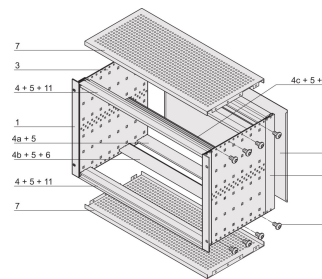

EuropacPRO 19" Subrack Kit do płyty montażowej, ekranowany, 6 U, 475 mm

NUMER KATALOGOWY

24563-446

EMC ekranowany subrack do montażu na płycie montażowej, tylna strona pokryta tylnym panelem.

CERTYFIKATY

FUNKCJE

Podpórka z bocznym panelem typu F („elastyczny”), przedni wspornik 19” w zestawie, uchwyt 19” z regulacją głębokości sprzedawany oddzielnie (nie wchodzi w skład zestawu)

Dostarczane jako oszczędzające miejsce płaskie opakowanie

Modyfikacje, takie jak wycięcia, różne wykończenia lub dostępne wymiary

EMC około 40 dB przy GHz, 30 dB przy 2 GHz, przy założeniu, że przód jest pokryty ekranowanymi panelami czołowymi, badanie zgodnie z VG 95373 część 15