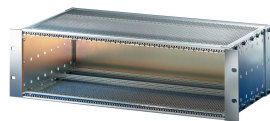

EuropacPRO 19" Subrack Kit do płyty montażowej, ekranowany, 6 U, 475 mm

NUMER KATALOGOWY

24563-446

EMC ekranowany subrack do montażu na płycie montażowej, tylna strona pokryta tylnym panelem.