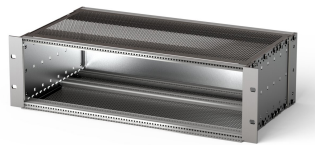

# EuropacPRO 19" Subrack Kit do płyty montażowej, ekranowany, 6 U, 475 mm

## NUMER KATALOGOWY

**24563-446**

EMC ekranowany subrack do montażu na płycie montażowej, tylna strona pokryta tylnym panelem.

## FUNKCJE

Podpórka z bocznym panelem typu F („elastyczny”), przedni wspornik 19” w zestawie, uchwyt 19” z regulacją głębokości sprzedawany oddzielnie (nie wchodzi w skład zestawu)

Dostarczane jako oszczędzające miejsce płaskie opakowanie

## ATRYBUTY PRODUKTU

---

Wysokość stojaka: 6U

Głębokość (D): 475mm

Liczba opakowań: 1

Do montażu: Płyta montażowa

Głębokość płyty: 160mm; 220mm; 280mm

Typ uszczelki: Tekstylna