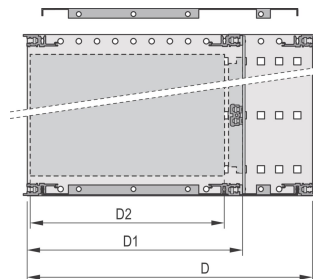

EuropacPRO 19" Subrack Kit do płyty montażowej, ekranowany, 6 U, 475 mm

NUMER KATALOGOWY

24563-446

EMC ekranowany subrack do montażu na płycie montażowej, tylna strona pokryta tylnym panelem.

CERTYFIKATY

FUNKCJE

Podpórka z bocznym panelem typu F („elastyczny”), przedni wspornik 19” w zestawie, uchwyt 19” z regulacją głębokości sprzedawany oddzielnie (nie wchodzi w skład zestawu)

Dostarczane jako oszczędzające miejsce płaskie opakowanie

Modyfikacje, takie jak wycięcia, różne wykończenia lub dostępne wymiary

EMC około 40 dB przy GHz, 30 dB przy 2 GHz, przy założeniu, że przód jest pokryty ekranowanymi panelami czołowymi, badanie zgodnie z VG 95373 część 15