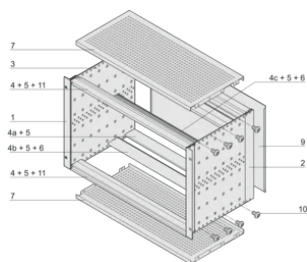

IP 20, zgodnie z IEC 60529

Aluminiowa konstrukcja

Wymiary wewnętrzne i zewnętrzne zgodnie z: IEC 60297-3-100, -101, IEEE 1101.1

Tylna szyna pozioma do montażu na płycie montażowej z listwą izolacyjną

Szyna pozioma typu „light”

ATRYBUTY PRODUKTU

Wysokość stojaka: 6U

Głębokość (D): 475mm

Liczba opakowań: 1

Do montażu: Płyta montażowa

Głębokość płyty: 160mm; 220mm; 280mm

Typ uszczelki: Tekstylna

Uchwyt w zestawie: Nie

Montaż: Stojak

Zgodność z: IEC 60297-3-103

Ekranowanie EMC: Tak

Wykończenie: Anodyzowany; Powierzchnia pasywowana

Materiał: Aluminium

Typ produktu: Stojak podrzędny/podstawa montażowa

Szerokość stojaka: 84HP

Obciążenie statyczne: 11kg

Net Weight: 4.85kg

DODATKOWE INFORMACJE O PRODUKCIE

Indywidualna konfiguracja: Szeroka gama wariantów wysokości, szerokości i głębokości; szyny prowadzące do szerokiej gamy zastosowań; opcje wnętrza; akcesoria i materiały montażowe.

SCHEMATY