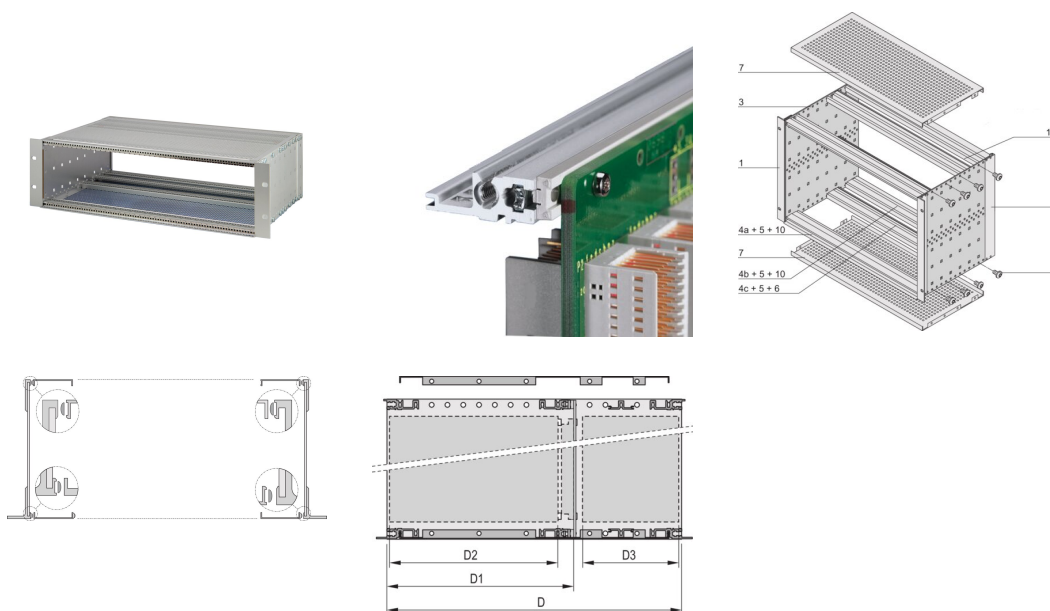

EuropacPRO 19" Subrack Kit do płyty montażowej, ekranowany, CompactPCI, 6 U, 275 mm

NUMER KATALOGOWY

24563-457

EMC ekranowany subrack do montażu na płycie montażowej, do zastosowań CPCI.

CERTYFIKATY

FUNKCJE

Podpórka z panelem bocznym typu F („elastyczny”) do modułów wtykowych CompactPCI o dużej sile wstawiania i wyjmowania

Aluminiowa konstrukcja

Tylna szyna pozioma do montażu na płycie montażowej z listwą izolacyjną

Dostarczane jako oszczędzające miejsce płaskie opakowanie

IP 20, zgodnie z IEC 60529

Szyna pozioma typu „Heavy”

ATRYBUTY PRODUKTU

Wysokość stojaka: 6U

Głębokość (D): 275mm

Tylny We/Wy: Tak

Liczba opakowań: 1

Do montażu: Płyta montażowa

Głębokość płyty: 80mm; 160mm

Typ uszczelki: Tekstylna

Uchwyt w zestawie: Nie

Montaż: Stojak

Zgodność z: IEC 60297-3-103; IEEE 1101.10; IEEE 1101.11

Ekranowanie EMC: Tak

Wykończenie: Anodyzowany; Powierzchnia pasywowana