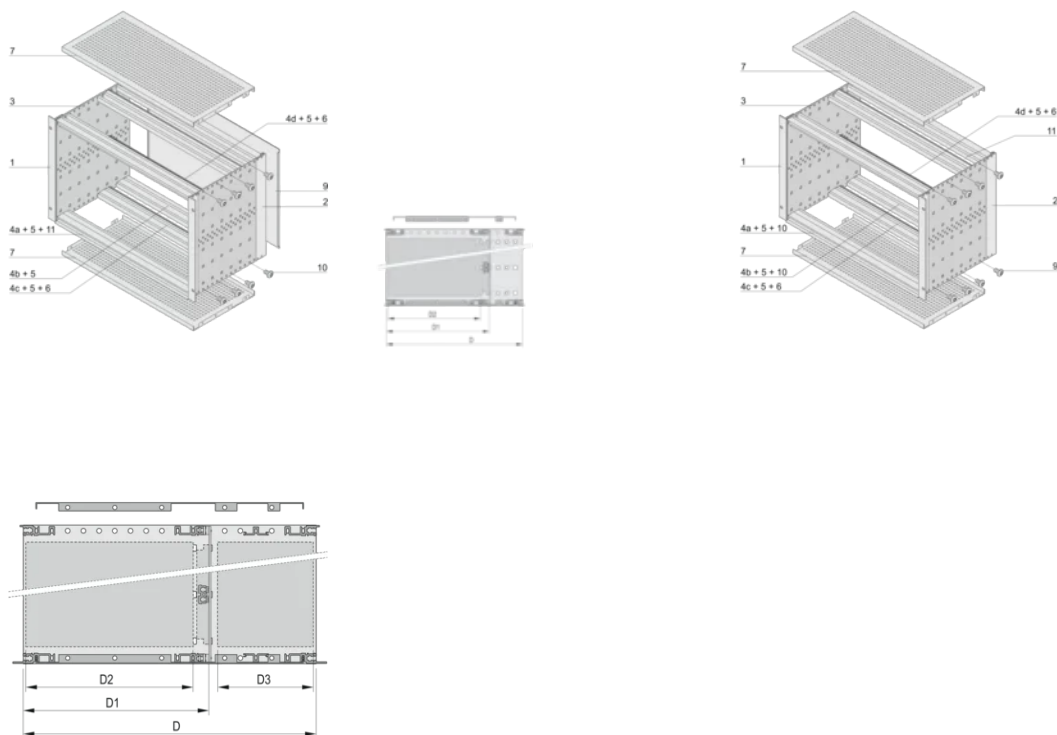

SCHEMATY

OSTRZEŻENIE

Produkty nVent powinny być instalowane i używane wyłącznie zgodnie z instrukcjami i materiałami szkoleniowymi nVent. Instrukcje są dostępne na stronie www.nvent.com oraz u przedstawiciela działu obsługi klienta firmy nVent. Nieprawidłowa instalacja, niewłaściwe użycie, niewłaściwe zastosowanie lub inne nieprzestrzeganie instrukcji i ostrzeżeń nVent może spowodować nieprawidłowe działanie produktu, uszkodzenie mienia, poważne obrażenia ciała i śmierć i/lub utratę gwarancji.

North America

All locations
+1.763.422.2661
Chat with us:
nvent.com/schroff

Europe

Straubenhardt, Germany
+49.7082.794.0
Betschdorf, France
+33.3.88.90.64.90
Warsaw, Poland
+48.22.209.98.35
Assago, Italy
+39.02.932.7141
Chat with us:
nvent.com/schroff

Asia

Shanghai, China
+86.21.2412.6943
Qingdao, China
+86.532.8771.6101
Singapore
+65.6768.5800
Shin-Yokohama, Japan
+81.45.476.0271
Chat with us:
nvent.com/schroff

Middle East & India

Dubai, United Arab Emirates
+971.4.378.1700
Bangalore, India
+91.80.6715.2001
Istanbul, Turkey
+90.216.250.7374
Chat with us:
nvent.com/schroff

Marki w naszej ofercie:

CADDY ERICO HOFFMAN ILSCO SCHROFF TRACHTE