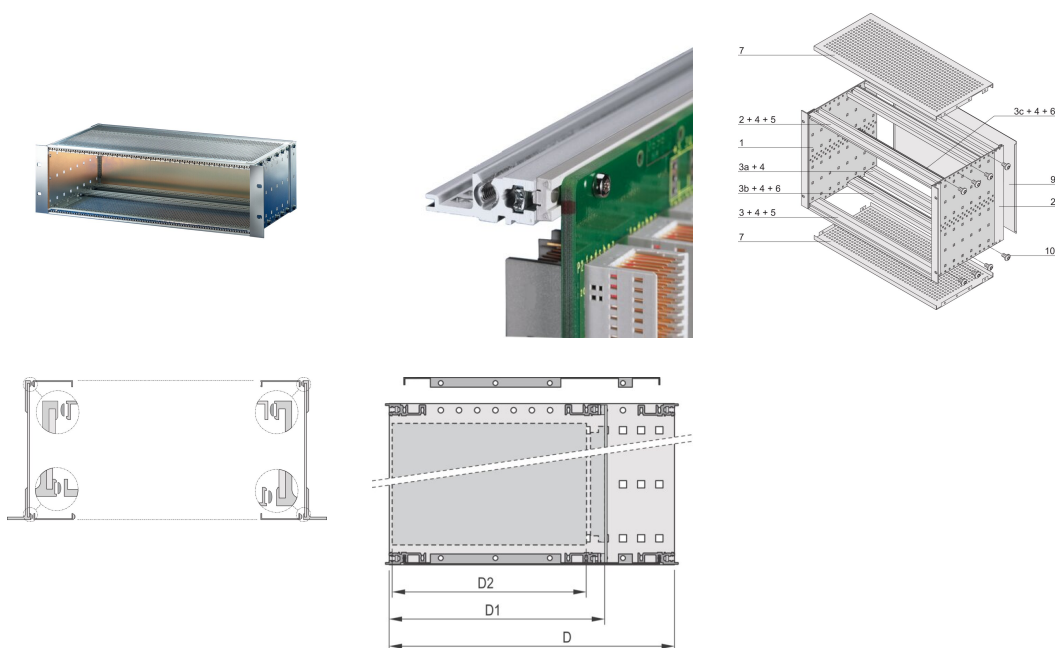

# EuropacPRO 19" Subrack Kit do płyty montażowej, ciężki, ekranowany, 6 U, 295 mm

## NUMER KATALOGOWY

24563-473

EMC ekranowany subrack do montażu na płycie montażowej, wersja ciężka z przyspawanymi panelami bocznymi.

## FUNKCJE

Podpórka z bocznym panelem typu H („Heavy”), wspornik 19” jest mocno przymocowany do panelu bocznego (spawane na zimno)

Modyfikacje, takie jak wycięcia, różne wykończenia lub dostępne wymiary

## ATRYBUTY PRODUKTU

---

Wysokość stojaka: 6U

Głębokość (D): 295mm

Liczba opakowań: 1

Do montażu: Płyta montażowa

Głębokość płyty: 160mm; 220mm; 280mm

Typ uszczelki: Tekstylna