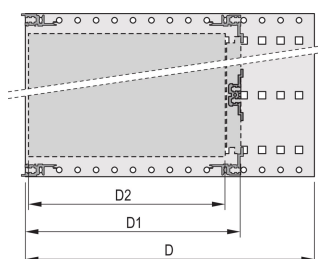

EuropacPRO 19" Subrack Kit do złącza DIN, Retrofit Shielding, 6 U, 175 mm

NUMER KATALOGOWY

24563-491

Nieekranowana podstawka do montażu złącza DIN EN 60603-2 (DIN 41612).

CERTYFIKATY

FUNKCJE

Podpórka z bocznym panelem typu F („elastyczny”), przedni wspornik 19” w zestawie, uchwyt 19” z regulacją głębokości sprzedawany oddzielnie (nie wchodzi w skład zestawu)

Aluminiowa konstrukcja

IP 20, zgodnie z IEC 60529

Wymiary wewnętrzne i zewnętrzne zgodnie z: IEC 60297-3-100, -101, IEEE 1101.1

Tylne szyny poziome do mocowania złącza (IEC 60603-2 / DIN 41612)

Modyfikacje, takie jak wycięcia, różne wykończenia lub dostępne wymiary

Dostarczane jako oszczędzające miejsce płaskie opakowanie

Szyna pozioma typu „light”

ATRYBUTY PRODUKTU

Wysokość stojaka: 6U

Głębokość: 175mm

Liczba opakowań: 1

Do montażu: Złącze DIN

Głębokość płyty: 160mm

Typ produktu: Stojak podrzędny/podstawa montażowa

Szerokość stojaka: 84HP

Obciążenie statyczne: 11kg

Net Weight: 1.75kg

DODATKOWE INFORMACJE O PRODUKCIE

Indywidualna konfiguracja: Szeroka gama wariantów wysokości, szerokości i głębokości; szyny prowadzące do szerokiej gamy zastosowań; opcje wnętrza; akcesoria i materiały montażowe.