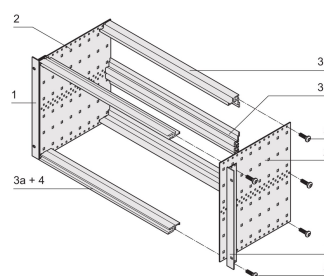

EuropacPRO 19" Subrack Kit do złącza DIN, Retrofit Shielding, 6 U, 175 mm

NUMER KATALOGOWY

24563-491

Nieekranowana podstawka do montażu złącza DIN EN 60603-2 (DIN 41612).

CERTYFIKATY

FUNKCJE

Podpórka z bocznym panelem typu F („elastyczny”), przedni wspornik 19” w zestawie, uchwyt 19” z regulacją głębokości sprzedawany oddzielnie (nie wchodzi w skład zestawu)

Aluminiowa konstrukcja

IP 20, zgodnie z IEC 60529

Wymiary wewnętrzne i zewnętrzne zgodnie z: IEC 60297-3-100, -101, IEEE 1101.1

Tylne szyny poziome do mocowania złącza (IEC 60603-2 / DIN 41612)

Modyfikacje, takie jak wycięcia, różne wykończenia lub dostępne wymiary

Dostarczane jako oszczędzające miejsce płaskie opakowanie

Szyna pozioma typu „light”

ATRYBUTY PRODUKTU

Wysokość stojaka: 6U

Głębokość: 175mm

Liczba opakowań: 1

Do montażu: Złącze DIN

Głębokość płyty: 160mm

Typ produktu: Stojak podrzędny/podstawa montażowa

Szerokość stojaka: 84HP

Obciążenie statyczne: 11kg

Net Weight: 1.75kg

DODATKOWE INFORMACJE O PRODUKCIE

Indywidualna konfiguracja: Szeroka gama wariantów wysokości, szerokości i głębokości; szyny prowadzące do szerokiej gamy zastosowań; opcje wnętrza; akcesoria i materiały montażowe.