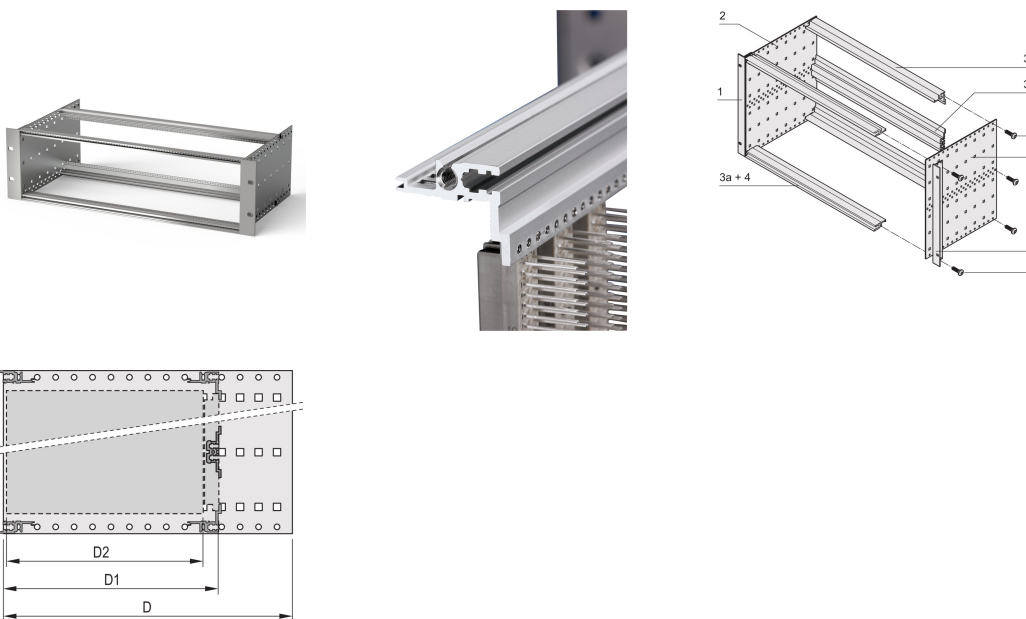

EuropacPRO 19" Subrack Kit do złącza DIN, Retrofit Shielding, 6 U, 355 mm

NUMER KATALOGOWY

24563-494

Nieekranowana podstawka do montażu złącza DIN EN 60603-2 (DIN 41612).

CERTYFIKATY

FUNKCJE

Podpórka z bocznym panelem typu F („elastyczny”), przedni wspornik 19” w zestawie, uchwyt 19” z regulacją głębokości sprzedawany oddzielnie (nie wchodzi w skład zestawu)

Aluminiowa konstrukcja

IP 20, zgodnie z IEC 60529

Wymiary wewnętrzne i zewnętrzne zgodnie z: IEC 60297-3-100, -101, IEEE 1101.1

Tylne szyny poziome do mocowania złącza (IEC 60603-2 / DIN 41612)