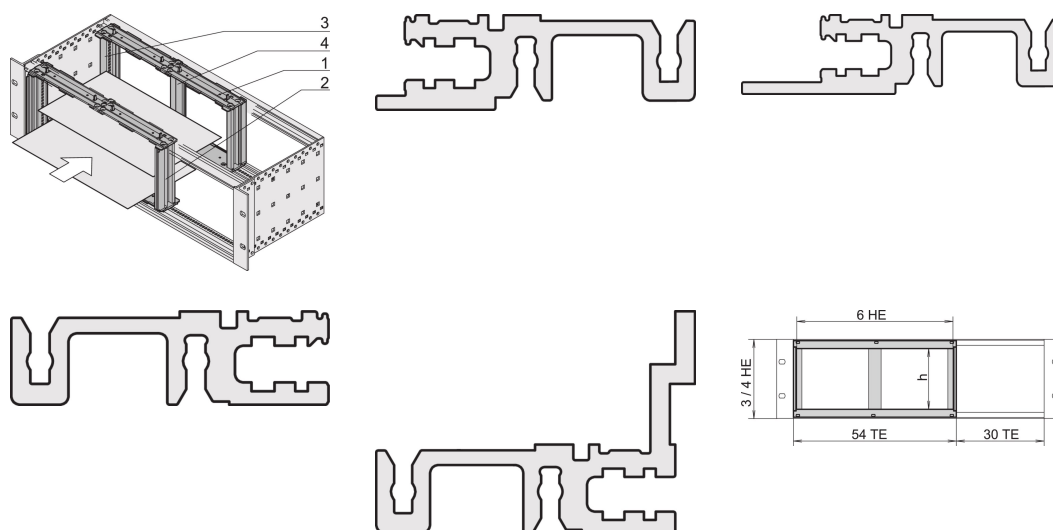

# Klatka do montażu płyty poziomej, 3 U, 20 HP

## NUMER KATALOGOWY

**24564-117**

Klatka na płyty poziome oferuje możliwość wkładania płyt 6 U do podszerek o wysokości 3 lub 4 U lub obudów na pulpit. Dodaj przedni panel, aby pokryć zestaw montażowy.

## FUNKCJE

Do montażu poziomego podwójnych płyt Euroboardowych w 3 lub 4 U wysokich podpór/skrzyń

## ATRYBUTY PRODUKTU

Wysokość stojaka: 3U

Szerokość stojaka: 20HP

Liczba opakowań: 1

Materiał: Aluminium; Stop cynku

Rodzina produktów: EuropacPRO

Typ produktu: Zestaw montażowy

Typ: Montaż na płycie poziomej