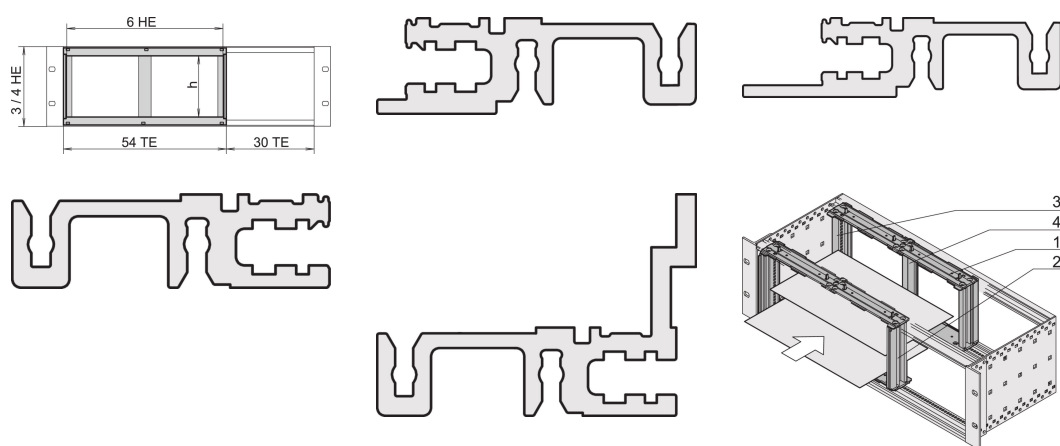

Klatka do montażu płyty poziomej, 3 U, 20 HP, szyna przednia z długą krawędzią

NUMER KATALOGOWY

24564-118

Klatka na płyty poziome oferuje możliwość wkładania płyt 6 U do podszarek o wysokości 3 lub 4 U lub obudów na pulpit. Dodaj przedni panel, aby pokryć zestaw montażowy.

CERTYFIKATY

FUNKCJE

Do montażu poziomego podwójnych płyt Euroboardowych w 3 lub 4 U wysokich podpór/skrzyń

ATRYBUTY PRODUKTU

Wysokość stojaka: 3U

Szerokość stojaka: 20HP

Liczba opakowań: 1

Materiał: Aluminium; Stop cynku

Rodzina produktów: EuropacPRO

Typ produktu: Zestaw montażowy

Typ: Montaż na płycie poziomej; Z długą wargą

Współpracuje z: Stojaki podrzędne

Net Weight: 0.791kg

DODATKOWE INFORMACJE O PRODUKCIE

Proszę zamówić przednią ramę i materiał ekranujący EMC oddzielnie.