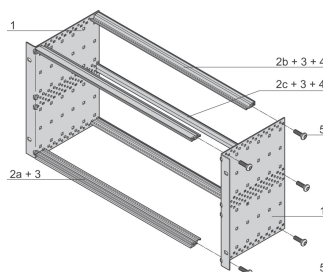

EuropacPRO 19" Subrack Kit do płyty montażowej, Light, nieekranowany, 3 U, 295 mm

NUMER KATALOGOWY

24564-133

NieEMC ekranowany subrack do montażu na płycie montażowej, wersja lekka.

CERTYFIKATY

FUNKCJE

Podpórka z bocznym panelem typu L ("light") ze zintegrowanymi wspornikami 19"

Szyna pozioma typu „light”

Aluminiowa konstrukcja

Tylne szyny poziome do montażu na płycie montażowej z taśmą izolacyjną

Zainstalowany ładunek do 7.5 kg.

Dostarczane jako oszczędzające miejsce płaskie opakowanie

Wymiary wewnętrzne i zewnętrzne zgodnie z: IEC 60297-3-100, -101, IEEE 1101.1

Modyfikacje, takie jak wycięcia, różne wykończenia lub dostępne wymiary

ATRYBUTY PRODUKTU

Wysokość stojaka: 3U

Głębokość: 295mm

Liczba opakowań: 1

Do montażu: Płyta montażowa

Głębokość płyty: 160mm; 220mm; 280mm

Uchwyt w zestawie: Nie

Montaż: Stojak

Zgodność z: IEC 60297-3-100; IEC 60297-3-101; IEEE 1101.1

Ekranowanie EMC: Nie

Wykończenie: Anodyzowany; Powierzchnia pasywowana