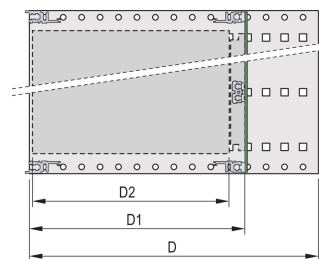

EuropacPRO 19" Subrack Kit do płyty montażowej, Light, nieekranowany, 3 U, 295 mm

NUMER KATALOGOWY

24564-133

NieEMC ekranowany subrack do montażu na płycie montażowej, wersja lekka.

CERTYFIKATY

FUNKCJE

Podpórka z bocznym panelem typu L ("light") ze zintegrowanymi wspornikami 19"

Szyna pozioma typu „light”

Aluminiowa konstrukcja

Tylne szyny poziome do montażu na płycie montażowej z taśmą izolacyjną

Zainstalowany ładunek do 7.5 kg.

Dostarczane jako oszczędzające miejsce płaskie opakowanie

Wymiary wewnętrzne i zewnętrzne zgodnie z: IEC 60297-3-100, -101, IEEE 1101.1

Modyfikacje, takie jak wycięcia, różne wykończenia lub dostępne wymiary

ATRYBUTY PRODUKTU

Wysokość stojaka: 3U

Głębokość: 295mm

Liczba opakowań: 1

Do montażu: Płyta montażowa

Głębokość płyty: 160mm; 220mm; 280mm

Uchwyt w zestawie: Nie

Montaż: Stojak

Zgodność z: IEC 60297-3-100; IEC 60297-3-101; IEEE 1101.1

Ekranowanie EMC: Nie

Wykończenie: Anodyzowany; Powierzchnia pasywowana