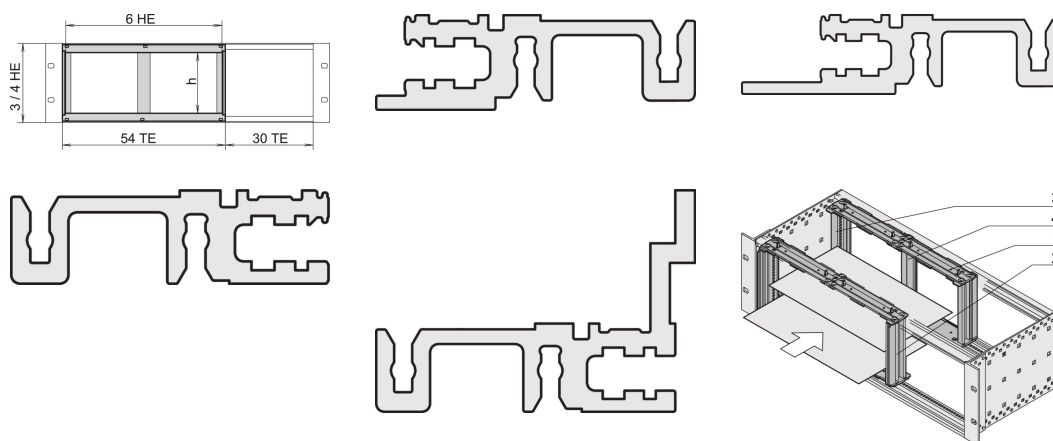

Klatka do montażu płyty poziomej, 4 U, 28 HP

NUMER KATALOGOWY

24564-217

Klatka na płyty poziome oferuje możliwość wkładania płyt 6 U do podszerek o wysokości 3 lub 4 U lub obudów na pulpit. Dodaj przedni panel, aby pokryć zestaw montażowy.

CERTYFIKATY

FUNKCJE

Do montażu poziomego podwójnych płyt Euroboardowych w 3 lub 4 U wysokich podpór/skrzyń

ATRYBUTY PRODUKTU

Wysokość stojaka: 4U

Szerokość stojaka: 28HP

Liczba opakowań: 1

Materiał: Aluminium; Stop cynku

Rodzina produktów: EuropacPRO

Typ produktu: Zestaw montażowy

Typ: Montaż na płycie poziomej

Współpracuje z: Stojaki podrzędne

Net Weight: 0.884kg

DODATKOWE INFORMACJE O PRODUKCIE

Proszę zamówić przednią ramę i materiał ekranujący EMC oddzielnie.