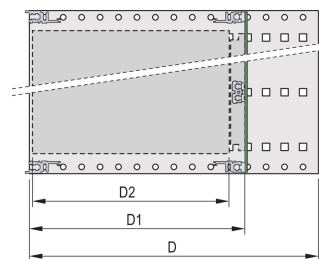

EuropacPRO 19" Subrack Kit do płyty montażowej, Light, nieekranowany, 6 U, 175 mm

NUMER KATALOGOWY

24564-431

NieEMC ekranowany subrack do montażu na płycie montażowej, wersja lekka.

CERTYFIKATY

FUNKCJE

Podpórka z bocznym panelem typu L ("light") ze zintegrowanymi wspornikami 19"

Szyna pozioma typu „light”

Aluminiowa konstrukcja

Tylne szyny poziome do montażu na płycie montażowej z taśmą izolacyjną

Zainstalowany ładunek do 7.5 kg.

Dostarczane jako oszczędzające miejsce płaskie opakowanie

Wymiary wewnętrzne i zewnętrzne zgodnie z: IEC 60297-3-100, -101, IEEE 1101.1

Modyfikacje, takie jak wycięcia, różne wykończenia lub dostępne wymiary

ATRYBUTY PRODUKTU

Wysokość stojaka: 6U

Głębokość: 175mm

Liczba opakowań: 1

Do montażu: Płyta montażowa

Głębokość płyty: 160mm

Uchwyt w zestawie: Nie

Montaż: Stojak

Zgodność z: IEC 60297-3-100; IEC 60297-3-101; IEEE 1101.1

Ekranowanie EMC: Nie

Wykończenie: Anodyzowany; Powierzchnia pasywowana