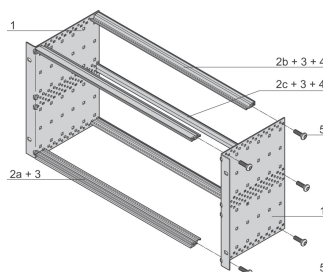

EuropacPRO 19" Subrack Kit do płyty montażowej, Light, nieekranowany, 6 U, 175 mm

NUMER KATALOGOWY

24564-431

NieEMC ekranowany subrack do montażu na płycie montażowej, wersja lekka.

CERTYFIKATY

FUNKCJE

Podpórka z bocznym panelem typu L ("light") ze zintegrowanymi wspornikami 19"

Szyna pozioma typu „light”

Aluminiowa konstrukcja

Tylne szyny poziome do montażu na płycie montażowej z taśmą izolacyjną

Zainstalowany ładunek do 7.5 kg.

Dostarczane jako oszczędzające miejsce płaskie opakowanie

Wymiary wewnętrzne i zewnętrzne zgodnie z: IEC 60297-3-100, -101, IEEE 1101.1

Modyfikacje, takie jak wycięcia, różne wykończenia lub dostępne wymiary

ATRYBUTY PRODUKTU

Wysokość stojaka: 6U

Głębokość: 175mm

Liczba opakowań: 1

Do montażu: Płyta montażowa

Głębokość płyty: 160mm

Uchwyt w zestawie: Nie

Montaż: Stojak

Zgodność z: IEC 60297-3-100; IEC 60297-3-101; IEEE 1101.1

Ekranowanie EMC: Nie

Wykończenie: Anodyzowany; Powierzchnia pasywowana