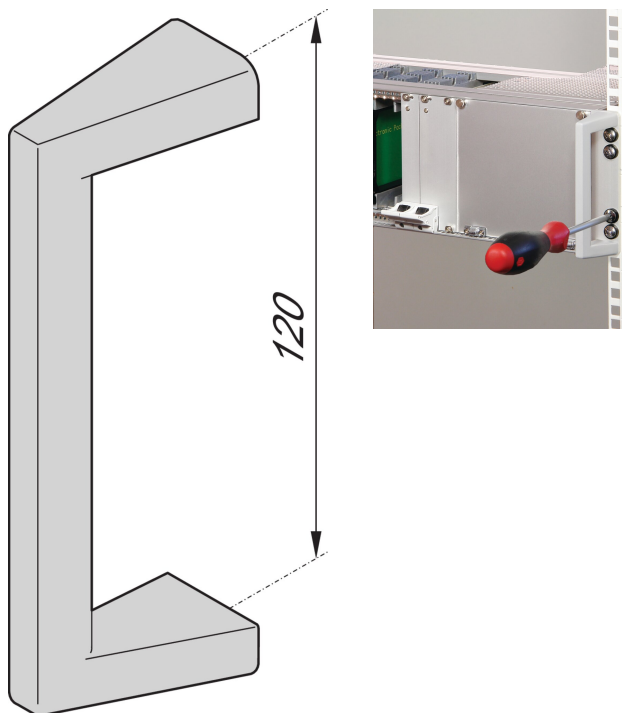

Uchwyt przedni, do paneli bocznych typu r

NUMER KATALOGOWY

24566-010

Przedni uchwyt do wytrzymałego podszafy ma nośność 30 kg. Optymalizuje on montaż podszafy w szafce.

CERTYFIKATY

FUNKCJE

Nośność 30 kg.

Nadaje się do paneli bocznych 3 i 6U.

Forma uchwytu znacznie ułatwia montaż śrub mocujących M6

ATRYBUTY PRODUKTU

Typ produktu: Uchwyt

Współpracuje z: Stojaki podrzędne

Typ uchwytu: Proste

Szerokość: 12.2mm

Materiał: Aluminium

Kolor: Srebrny

Liczba opakowań: 2

Głębokość: 40mm

Wykończenie: Powłoka proszkowa

Net Weight: 0.154kg

Moment obrotowy: 2.4N·m

OSTRZEŻENIE

Produkty nVent powinny być instalowane i używane wyłącznie zgodnie z instrukcjami i materiałami szkoleniowymi nVent. Instrukcje są dostępne na stronie www.nvent.com oraz u przedstawiciela działu obsługi klienta firmy nVent. Nieprawidłowa instalacja, niewłaściwe użycie, niewłaściwe zastosowanie lub inne nieprzestrzeganie instrukcji i ostrzeżeń nVent może spowodować nieprawidłowe działanie produktu, uszkodzenie mienia, poważne obrażenia ciała i śmierć i/lub utratę gwarancji.