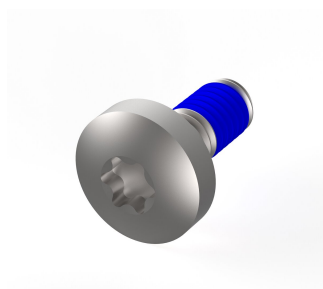

Części montażowe do elementów wytrzymałych, wkręt z łbem czołowym z mieszanką do blokowania gwintów, Torx, M4 x 10

NUMER KATALOGOWY

24566-103

Części montażowe z uszczelniaczem do wytrzymałego panelu bocznego, szyny poziomej, pokryw, kątownika tylnego.

CERTYFIKATY

FUNKCJE

Śruby do następujących mocowań: Wzmocniony panel boczny - szyna pozioma, wytrzymały panel boczny - pokrywa, wytrzymały panel boczny - kąt tylny

ATRYBUTY PRODUKTU

Typ: Wkręt z łbem walcowym

Długość: 10mm

Liczba opakowań: 100

Rozmiar gwintu: M4

Materiał: Stal nierdzewna

Rodzina produktów: EuropacPRO

Typ produktu: Zestaw montażowy

Współpracuje z: Stojaki podrzędne

Net Weight: 0.19kg