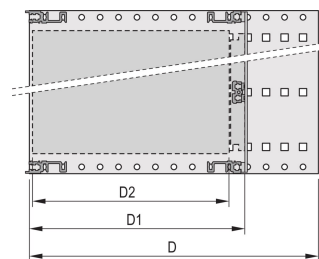

# EuropacPRO 19" Subrack Kit do płyty montażowej, Heavy, Retrofit Shielding, z uchwytem przednim, 3 U, 355 mm

NUMER KATALOGOWY

**24567-164**

NieEMC ekranowany subrack do montażu na płycie montażowej, wersja ciężka z przyspawanymi panelami bocznymi i uchwytem przednim.

## FUNKCJE

---

Podpórka z bocznym panelem typu H („Heavy”), wspornik 19” jest mocno przymocowany do panelu bocznego (spawane na zimno)

Dostarczane jako oszczędzające miejsce płaskie opakowanie

Tylna szyna pozioma do montażu na płycie montażowej z listwą izolacyjną

Szyna pozioma typu „Heavy”

Odporność na wstrząsy i wibracje do 5 g.

IP 20, zgodnie z IEC 60529

Wstrząsy i wibracje testowane zgodnie z niemieckimi normami "Bahn" BN 411002, BN 411003

Wymiary wewnętrzne i zewnętrzne zgodnie z: IEC 60297-3-100, -101, IEEE 1101.1

## ATRYBUTY PRODUKTU

---

Wysokość stojaka: 3U

Głębokość: 355mm

Liczba opakowań: 1

Do montażu: Płyta montażowa

Głębokość płyty: 160mm; 220mm; 280mm; 340mm

Typ uszczelki: Stal nierdzewna EMC