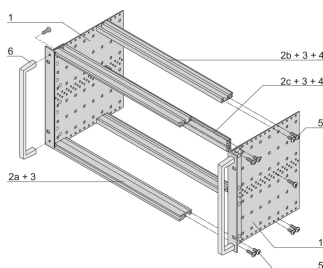

# EuropacPRO 19" Subrack Kit do płyty montażowej, Heavy, Retrofit Shielding, z uchwytem przednim, 3 U, 355 mm

NUMER KATALOGOWY

**24567-164**

NieEMC ekranowany subrack do montażu na płycie montażowej, wersja ciężka z przyspawanymi panelami bocznymi i uchwytem przednim.

## FUNKCJE

---

Podpórka z bocznym panelem typu H („Heavy”), wspornik 19” jest mocno przymocowany do panelu bocznego (spawane na zimno)

Dostarczane jako oszczędzające miejsce płaskie opakowanie

Tylna szyna pozioma do montażu na płycie montażowej z listwą izolacyjną

Szyna pozioma typu „Heavy”

Odporność na wstrząsy i wibracje do 5 g.

IP 20, zgodnie z IEC 60529

Wstrząsy i wibracje testowane zgodnie z niemieckimi normami "Bahn" BN 411002, BN 411003

Wymiary wewnętrzne i zewnętrzne zgodnie z: IEC 60297-3-100, -101, IEEE 1101.1

## ATRYBUTY PRODUKTU

---

Wysokość stojaka: 3U

Głębokość: 355mm

Liczba opakowań: 1

Do montażu: Płyta montażowa

Głębokość płyty: 160mm; 220mm; 280mm; 340mm

Typ uszczelki: Stal nierdzewna EMC