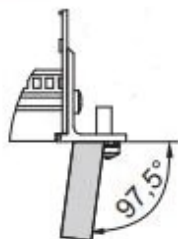

# EuropacPRO 19" Subrack Kit do płyty montażowej, Heavy, Retrofit Shielding, z uchwytem przednim, 3 U, 355 mm

NUMER KATALOGOWY

**24567-164**

NieEMC ekranowany subrack do montażu na płycie montażowej, wersja ciężka z przyspawanymi panelami bocznymi i uchwytem przednim.

## FUNKCJE

---

Podpórka z bocznym panelem typu H („Heavy”), wspornik 19” jest mocno przymocowany do panelu bocznego (spawane na zimno)

Dostarczane jako oszczędzające miejsce płaskie opakowanie

Tylna szyna pozioma do montażu na płycie montażowej z listwą izolacyjną