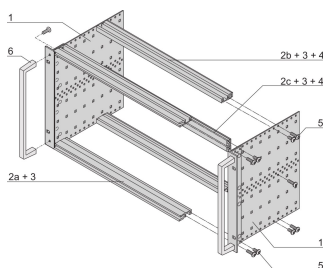

# EuropacPRO 19" Subrack Kit do płyty montażowej, Heavy, Retrofit Shielding, z uchwytem przednim, 6 U, 235 mm

NUMER KATALOGOWY

24567-462

NieEMC ekranowany subrack do montażu na płycie montażowej, wersja ciężka z przyspawanymi panelami bocznymi i uchwytem przednim.

## FUNKCJE

Podpórka z bocznym panelem typu H („Heavy”), wspornik 19” jest mocno przymocowany do panelu bocznego (spawane na zimno)

Dostarczane jako oszczędzające miejsce płaskie opakowanie

Tylna szyna pozioma do montażu na płycie montażowej z listwą izolacyjną

Szyna pozioma typu „Heavy”

Odporność na wstrząsy i wibracje do 5 g.

IP 20, zgodnie z IEC 60529

Wstrząsy i wibracje testowane zgodnie z niemieckimi normami "Bahn" BN 411002, BN 411003

Wymiary wewnętrzne i zewnętrzne zgodnie z: IEC 60297-3-100, -101, IEEE 1101.1

## ATRYBUTY PRODUKTU

Wysokość stojaka: 6U

Głębokość: 235mm

Liczba opakowań: 1

Do montażu: Płyta montażowa

Głębokość płyty: 160mm; 220mm

Typ uszczelki: Stal nierdzewna EMC

Odporność na wstrząsy i drgania: 5g (force)