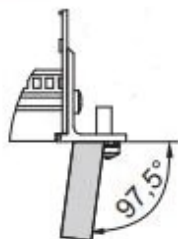

# EuropacPRO 19" Subrack Kit do płyty montażowej, Heavy, Retrofit Shielding, z uchwytem przednim, 6 U, 235 mm

NUMER KATALOGOWY

24567-462

NieEMC ekranowany subrack do montażu na płycie montażowej, wersja ciężka z przyspawanymi panelami bocznymi i uchwytem przednim.

## FUNKCJE

Podpórka z bocznym panelem typu H („Heavy”), wspornik 19” jest mocno przymocowany do panelu bocznego (spawane na zimno)

Dostarczane jako oszczędzające miejsce płaskie opakowanie

Tylna szyna pozioma do montażu na płycie montażowej z listwą izolacyjną

## ATRYBUTY PRODUKTU

Wysokość stojaka: 6U

Głębokość: 235mm

Liczba opakowań: 1

Do montażu: Płyta montażowa

Głębokość płyty: 160mm; 220mm

Typ uszczelki: Stal nierdzewna EMC

Odporność na wstrząsy i drgania: 5g (force)