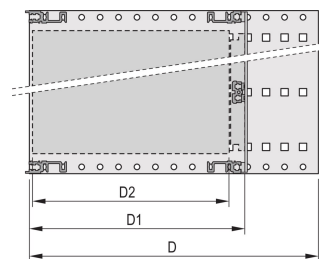

# EuropacPRO 19" Subrack Kit do płyty montażowej, Heavy, Retrofit Shielding, z uchwytem przednim, 6 U, 235 mm

NUMER KATALOGOWY

24567-462

NieEMC ekranowany subrack do montażu na płycie montażowej, wersja ciężka z przyspawanymi panelami bocznymi i uchwytem przednim.

## FUNKCJE

Podpórka z bocznym panelem typu H („Heavy”), wspornik 19” jest mocno przymocowany do panelu bocznego (spawane na zimno)

Dostarczane jako oszczędzające miejsce płaskie opakowanie

Tylna szyna pozioma do montażu na płycie montażowej z listwą izolacyjną

Szyna pozioma typu „Heavy”

Odporność na wstrząsy i wibracje do 5 g.

IP 20, zgodnie z IEC 60529

Wstrząsy i wibracje testowane zgodnie z niemieckimi normami "Bahn" BN 411002, BN 411003

Wymiary wewnętrzne i zewnętrzne zgodnie z: IEC 60297-3-100, -101, IEEE 1101.1

## ATRYBUTY PRODUKTU

Wysokość stojaka: 6U

Głębokość: 235mm

Liczba opakowań: 1

Do montażu: Płyta montażowa

Głębokość płyty: 160mm; 220mm

Typ uszczelki: Stal nierdzewna EMC

Odporność na wstrząsy i drgania: 5g (force)