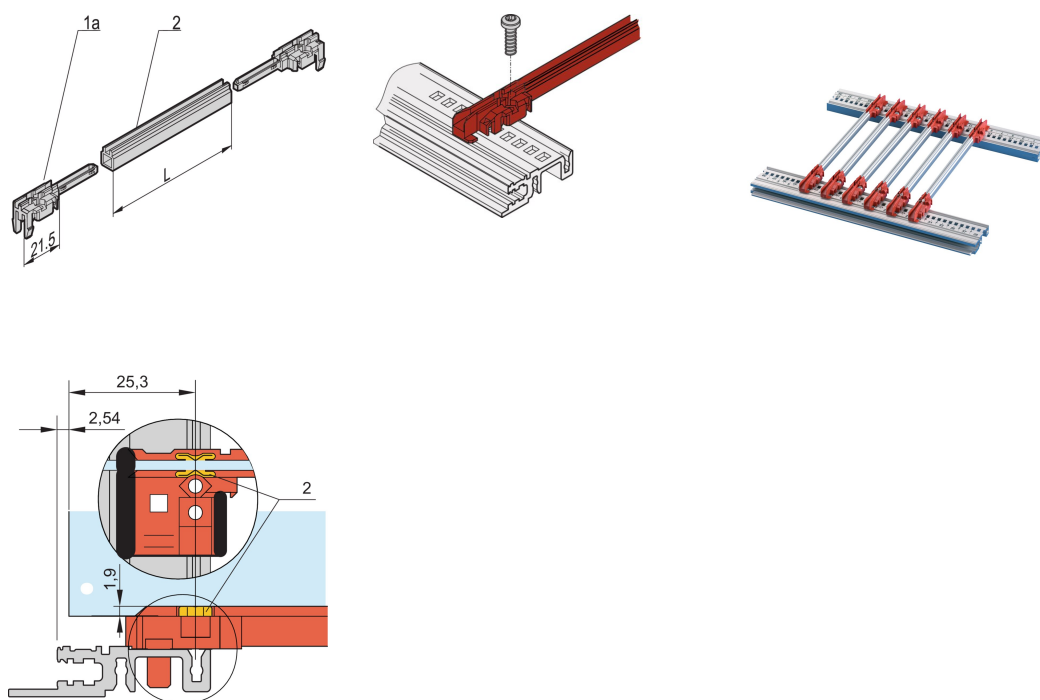

Typ akcesoriów szyny prowadzącej, PC, 280 mm, szerokość rowka 2 mm, wieloczęściowy, czerwony/srebrny, 10 sztuk

NUMER KATALOGOWY

24568-381

Nowa generacja szyn prowadzących typu akcesoriów do płytek drukowanych lub urządzeń typu plug-in. Tworzy niezawodny interfejs między mechaniką podszafy a podzespołami.

CERTYFIKATY

FUNKCJE

Plastikowe prowadnice NOWEJ generacji akcesoriów do niezawodnego przechowywania płytek PCB lub modułów wtykowych

Znacznie zwiększona stabilność dzięki zoptymalizowanej konstrukcji i wysokiej jakości materiałowi (PC)

Ulepszone właściwości przeciwpożarowe, spełniają wymagania norm EN 45545-2 R22, R23 i R24 z HL3

?Bez halogenów?, zgodnie z normą IEC 61249-2-21

Może być przypięty do poziomych szyn (wytłaczanie Al) lub do płyt o grubości 1.5 mm

ATRYBUTY PRODUKTU

Kolor: Czerwony; Srebrny

Materiał: Tworzywo sztuczne wzmocnione włóknem; Aluminium

Liczba opakowań: 10

Głębokość płyty: 280mm

Szerokość rowka: 2

Zgodność z: EN 45545-2

Rodzina produktów: EuropacPRO; RatiopacPRO; RatiopacPRO air; CompacPRO; PropacPRO; MultipacPRO; Inpac