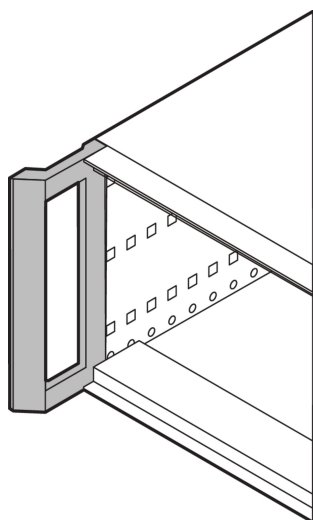

Uchwyt przedni, doposażenie RatiopacPRO, RAL 7016, 4 U

NUMER KATALOGOWY

24571-302

Dzięki temu uchwytowi z przodu elastyczny i wytrzymały futerał RatiopacPRO/-AIR można łatwo przekształcić w celu ułatwienia obsługi.

CERTYFIKATY

FUNKCJE

W przypadku ponownego montażu skrzynek z listwą ochronną i wymienić ją na klamkę przednią

ATRYBUTY PRODUKTU

Liczba opakowań: 2

Typ uchwyty: Uchwyt przedni

Kolor: Szary

Wykończenie: Powłoka proszkowa