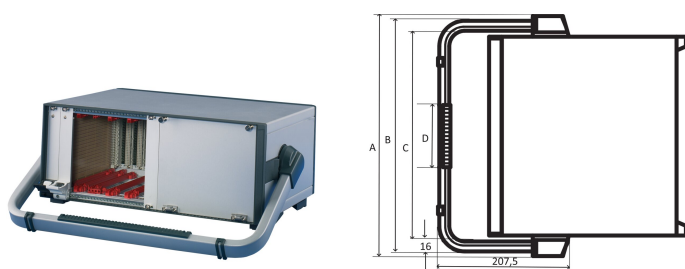

RatiopacPRO/-Air Uchwyt odchylany, 84 km

NUMER KATALOGOWY

24571-322

Odchylane uchwyty do przenoszenia.

CERTYFIKATY

FUNKCJE

Regulacja w krokach co 30°

Możliwość montażu bez narzędzi mechanicznych na obudowie

Nośność statyczna 30 kg.

Uchwyt umożliwi użytkownikowi lepszy widok przedniej części obudowy w przypadku korzystania z komputera stacjonarnego

ATRYBUTY PRODUKTU

Szerokość stojaka: 84HP

Liczba opakowań: 1

Typ uchwytu: Uchwyt przechylny do góry

Kolor: Srebrny

Wykończenie: Powłoka proszkowa

Materiał: Aluminium; ABS