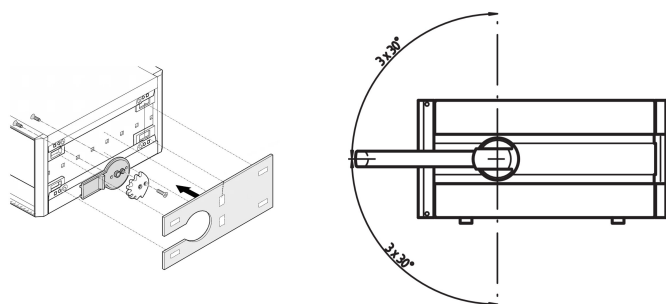

RatiopacPro Zestaw montażowy uchwyty odchylanego, 4 U, 435 mm

NUMER KATALOGOWY

24571-362

W przypadku zamontowania uchwyty odchylanego należy użyć zestawu montażowego. Należy wymienić standardowe pokrywy boczne.

CERTYFIKATY

FUNKCJE

Aluminiowy panel boczny powlekany proszkowo RAL 9006, Adapter i materiał montażowy.

ATRYBUTY PRODUKTU

Wysokość stojaka: 4U

Szerokość stojaka: 42HP

Głębokość: 435mm

Liczba opakowań: 2

Wykończenie: Powłoka proszkowa

Materiał: Aluminium

Rodzina produktów: RatiopacPRO; RatiopacPRO air