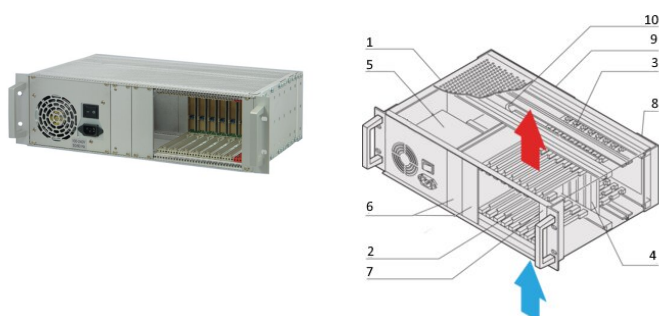

System CPCI z zasilaczem ATX, 3 U, 8 gniazdo

NUMER KATALOGOWY

24579-031

System Fanless CompactPCI 3U z pionową obudową na osiem płyt 3U i osiem płyt RTM. Z wbudowanym zasilaczem ATX.

CERTYFIKATY

FUNKCJE

Zgodnie z IEC 60297-3-101, 102, 103; IEEE 1101.1, 1101.10/11; płyta montażowa zgodnie z PICMG 2.0 rev. 3.0

System z pionową klatką na karty. Format płyty przód: 3 U, głębokość 160 mm; tylne wejścia/wyjścia: 3 U, głębokość 80 mm

Płyta montażowa 8 gniazdo, 3 U, 32 bit; gniazdo systemowe po prawej stronie; można używać procesora o szerokości 8 HP

Rozpraszanie ciepła przez konwekcję, przepływ powietrza od dołu do góry

ZASILACZ ATX, 300 W.

ATRYBUTY PRODUKTU

Typ produktu: System

Liczba szczelin: 8

Typ: Montaż w stojaku 19"

Typ płyty montażowej: 3 U CompactPCI

Transfer danych: 32-bitowa magistrala PCI

Moc na szczelinę: 10W

Napięcie wejściowe AC: 100 – 240V

Wysokość stojaka: 3U

Typ zasilacza: B) ATX PSU

Zasilacz w zestawie: Tak

Tylne We/Wy: Tak

Zgodność z: PICMG 2.0 R3.0