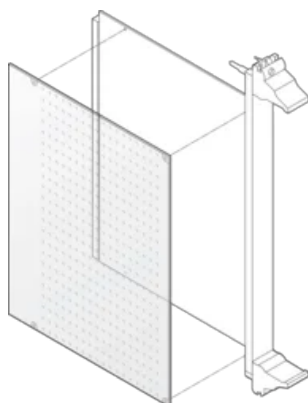

Pokrywa boczna lutowana PCB, CPCI, 3 U, 100 mm x 160 mm,

NUMER KATALOGOWY

24579-037

Lutowana pokrywa boczna zabezpiecza stronę lutowniczą płytki drukowanej mechanicznie.

CERTYFIKATY

FUNKCJE

Perforowana pokrywa zapewnia lepsze chłodzenie elementów

Mechaniczne zabezpieczenie strony lutowniczej

ATRYBUTY PRODUKTU

Wysokość stojaka: 3U

Liczba opakowań: 1

Głębokość (D): 160mm

Materiał: plastik

Typ produktu: Pokrywa

Typ: Lutowana pokrywa boczna

Szerokość (W): 100mm

Współpracuje z: Panele przednie

Net Weight: 0.013kg

DODATKOWE INFORMACJE O PRODUKCIE

Do zamontowania pokryw perforowanych wymagane są zaciski mocujące; należy zamówić osobno.

SCHEMATY

OSTRZEŻENIE