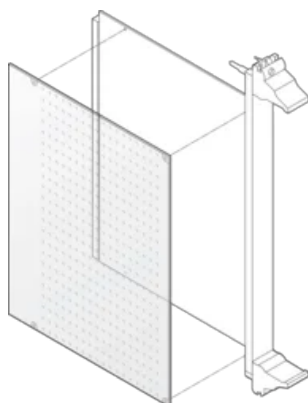

Pokrywa boczna lutowana PCB, CPCI, 6 U, 233.35 mm x 80 mm,

NUMER KATALOGOWY

24579-039

Lutowana pokrywa boczna zabezpiecza stronę lutowniczą płytki drukowanej mechanicznie.

CERTYFIKATY

FUNKCJE

Perforowana pokrywa zapewnia lepsze chłodzenie elementów

Mechaniczne zabezpieczenie strony lutowniczej

ATRYBUTY PRODUKTU

Wysokość stojaka: 6U

Liczba opakowań: 1

Głębokość (D): 80mm

Materiał: plastik

Typ produktu: Pokrywa

Typ: Lutowana pokrywa boczna

Szerokość (W): 233.35mm

Współpracuje z: Panele przednie

Net Weight: 0.014kg

DODATKOWE INFORMACJE O PRODUKCIE

Do zamontowania pokryw perforowanych wymagane są zaciski mocujące; należy zamówić osobno.

SCHEMATY