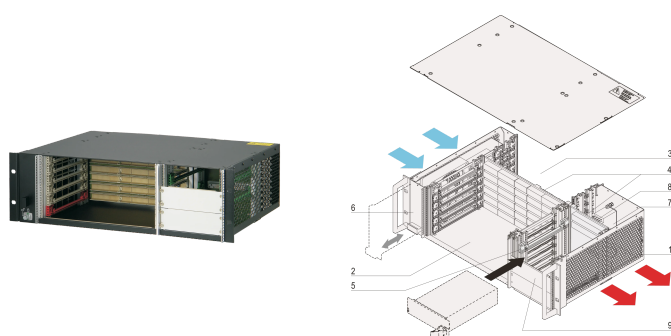

# System CPCI do wtykowego zasilacza, poziomy, 3 U, 6 gniazda

## NUMER KATALOGOWY

**24579-080**

System CompactPCI 3 U z poziomą obudową na sześć płyt 6 U, sześć płyt RTM i jeden zasilacz CompactPCI 3 U. Możliwość montażu maksymalnie trzech zasilaczy.

## FUNKCJE

Zgodnie z IEC 60297-3-101, 102, 103; IEEE 1101.1, 1101.10/11; płyta montażowa zgodnie z PICMG 2.0 rev. 3.0

System z poziomą klatką kart. Format płyty przód: 6 U, głębokość 160 mm; tylne wejścia/wyjścia: 6 U, głębokość 80 mm

## ATRYBUTY PRODUKTU

Typ produktu: System

Liczba szczelin: 6

Typ: Montaż w stojaku 19"

Typ płyty montażowej: 6 U CompactPCI

Transfer danych: 64-bitowa magistrala PCI

Moc na szczelinę: 40W

Napięcie wejściowe AC: 100 – 240V