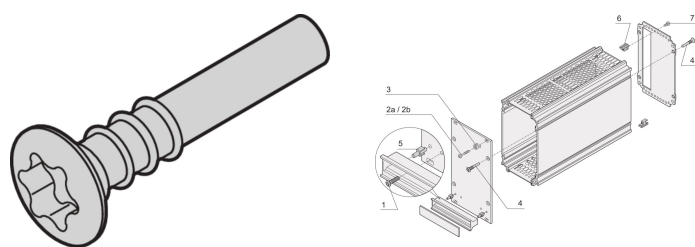

Wkręt z łbem stożkowym, Torx, 3 x 20, 100 szt

NUMER KATALOGOWY

24812-501

Śruby z łbem płaskim.

CERTYFIKATY

FUNKCJE

Przykręcić górną/dolną pokrywę do korpusu kasety CassettePRO

ATRYBUTY PRODUKTU

Długość: 20mm

Materiał: Stal

Wykończenie: Niklowany

Liczba opakowań: 100

Rozmiar gwintu: M3

Rodzina produktów: EuropacPRO; RatiopacPRO; RatiopacPRO air; CompacPRO; PropacPRO; MultipacPRO

Typ produktu: Wkręt

Typ: Wkręt z łbem wpuszczanym

Współpracuje z: Stojaki podrzędne; Obudowy; Podstawa montażowa

Gross Weight: 0.084kg

OSTRZEŻENIE

Produkty nVent powinny być instalowane i używane wyłącznie zgodnie z instrukcjami i materiałami szkoleniowymi nVent. Instrukcje są dostępne na stronie www.nvent.com oraz u przedstawiciela działu obsługi klienta firmy nVent. Nieprawidłowa instalacja, niewłaściwe użycie, niewłaściwe zastosowanie lub inne nieprzestrzeganie instrukcji i ostrzeżeń nVent może spowodować nieprawidłowe działanie produktu, uszkodzenie mienia, poważne obrażenia ciała i śmierć i/lub utratę gwarancji.