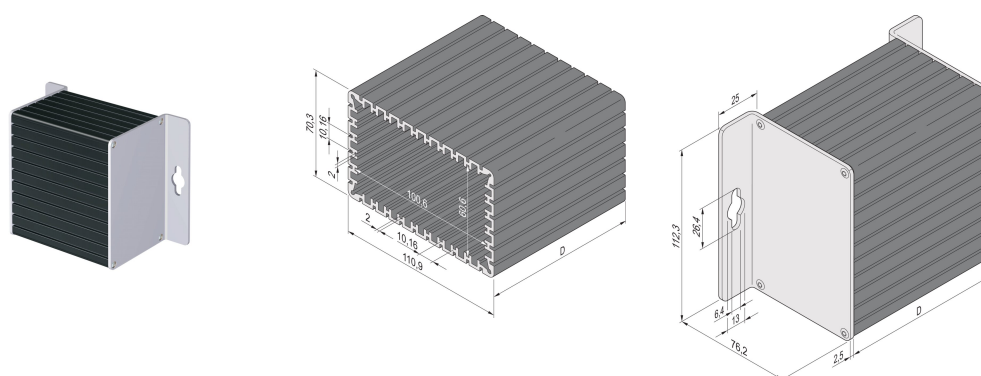

Minipac Prostokątny kształt etui, montaż ścienny

NUMER KATALOGOWY

24814-025

Prostokątna obudowa z profilu aluminiowego umożliwia włożenie 4 standardowych płytek drukowanych (wysokość 100 mm x głębokość 160 mm). Płytki PCB zostaną umieszczone w rowkach w rurze z profilem aluminiowym. Obie strony są pokryte panelami przednimi o grubości 2.5 mm w kształcie litery L do montażu na ścianie.

CERTYFIKATY

FUNKCJE

Mieści 4 standardowych płytek drukowanych (wysokość 100 mm, głębokość 160 mm) lub obróconych o 90°, aby pomieścić 8 niestandardowych płytek drukowanych (wysokość 60 mm, głębokość 160 mm)

Grubość płytki drukowanej 1.6 mm, odstęp 10.16 mm (2 km)

Długość D = 160 mm, długa strona 110.9 mm, krótka strona 70.3 mm

Montaż ścienny

ATRYBUTY PRODUKTU

Typ produktu: Mała obudowa

Rodzina produktów: Minipac

Typ: Montaż ścienny

Wysokość: 112.3mm

Szerokość: 76.2mm

Głębokość: 160.5mm

Materiał: Aluminium

Wykończenie: Anodyzowany

Stopień ochrony: IP40

Chłodzenie: Bez perforacji