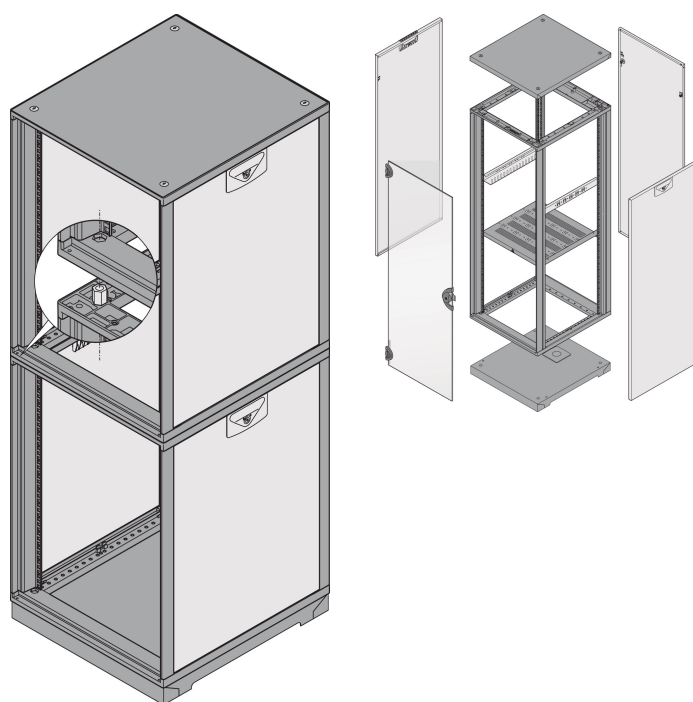

Zestaw do układania w stosy Novastar

NUMER KATALOGOWY

27230-112

Ramki Novastar do wnęki lub podłączenia nad drugą, aby uzyskać modułowość struktury i układania w stosy.

CERTYFIKATY

FUNKCJE

Bezpieczne połączenie dwóch szafek jedna nad drugą

ATRYBUTY PRODUKTU

Typ produktu: Zestaw sprzętowy

Rodzina produktów: Novastar

Materiał: Stal

Liczba opakowań: 1

Wykończenie: Powłoka cynkowana

Net Weight: 0.31kg

OSTRZEŻENIE