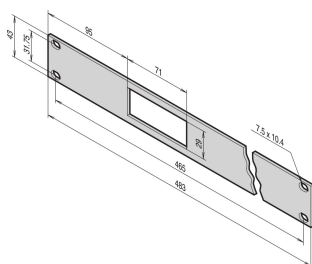

Panel przedni termostatu z wyświetlaczem cyfrowym, 19 U, 3 mm, Al, anodowany

NUMER KATALOGOWY

30118-267

Panel przedni termostatu z wyświetlaczem cyfrowym 19U.

CERTYFIKATY

FUNKCJE

Panel przedni 19U, z wycięciem dla termostatu z wyświetlaczem cyfrowym

Wykończenie z tyłu: Anodyzowany

Wysokość stojaka: 1U

Wysokość: 35mm

Szerokość: 76mm

Głębokość: 3mm

Liczba opakowań: 1

Wykończenie: Anodyzowany

Net Weight: 0.149kg