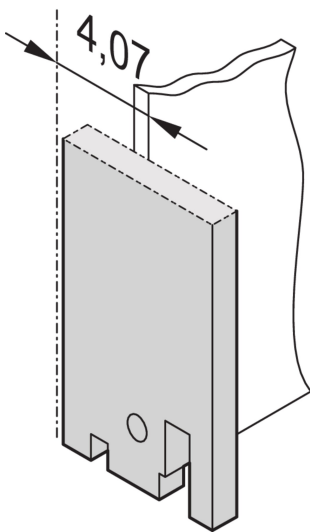

Panel przedni 19", zwykły, 3U, 14 HP, 2.5 mm, Al, RAL 7035

NUMER KATALOGOWY

30118-330

Panel przedni bez lub z wycięciem SUB?D?, ST typ 3? Lub FDDI.

CERTYFIKATY

FUNKCJE

Panel przedni 19" bez wycięcia

ATRYBUTY PRODUKTU

Wysokość stojaka: 3U

Szerokość stojaka: 14HP

Typ akcesorium: Panel przedni

Liczba opakowań: 1

Wykończenie z przodu: Malowane