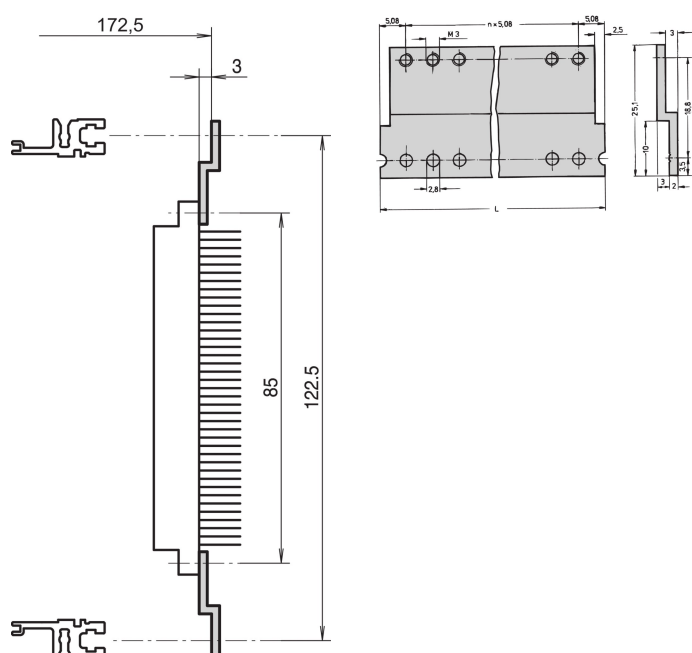

Szyna z do złącza, DIN 41617, 31-stykowe, 60 km

NUMER KATALOGOWY

30819-783

Szyna z do złącza zgodnego z DIN 41617, 31-stykowa.

CERTYFIKATY

FUNKCJE

W połączeniu z tylnymi szynami poziomymi ST

ATRYBUTY PRODUKTU

Szerokość stojaka: 60HP

Liczba opakowań: 1

Wykończenie: Anodyzowany

Długość: 304.8mm

Materiał: Aluminium

Rodzina produktów: EuropacPRO; RatiopacPRO; RatiopacPRO air; CompacPRO; PropacPRO

Typ produktu: Szyna Z

Współpracuje z: Stojaki podrzędne; Obudowy

Net Weight: 0.043kg

DODATKOWE INFORMACJE O PRODUKCIE

Do zamocowania szyny z na szynie horizontal potrzebna jest gwintowana wkładka.

OSTRZEŻENIE

Produkty nVent powinny być instalowane i używane wyłącznie zgodnie z instrukcjami i materiałami szkoleniowymi nVent. Instrukcje są dostępne na stronie www.nvent.com oraz u przedstawiciela działu obsługi klienta firmy nVent. Nieprawidłowa instalacja, niewłaściwe użycie, niewłaściwe zastosowanie lub inne nieprzestrzeganie instrukcji i ostrzeżeń nVent może spowodować nieprawidłowe działanie produktu, uszkodzenie mienia, poważne obrażenia ciała i śmierć i/lub utratę gwarancji.