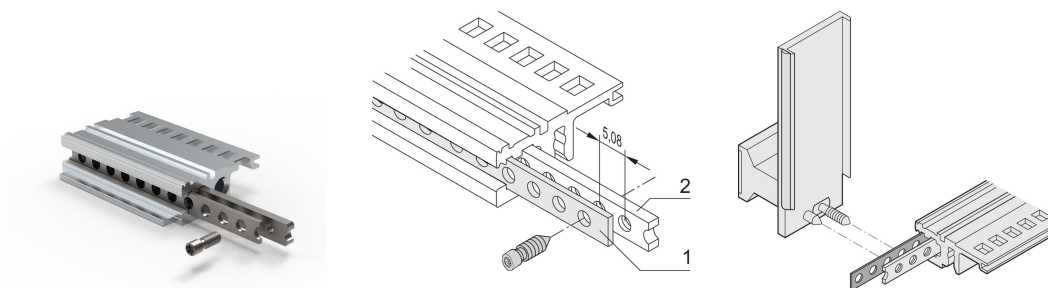

Pozioma szyna perforowana, 20 km

NUMER KATALOGOWY

30845-189

Perforowany pasek z aluminium 1 mm do centrowania osłoniętych modułów wtykowych.

CERTYFIKATY

FUNKCJE

Do wyśrodkowania osłoniętych modułów wtykowych

ATRYBUTY PRODUKTU

Szerokość stojaka: 20HP

Liczba opakowań: 1

Długość: 106.48mm

Materiał: Aluminium

Rodzina produktów: EuropacPRO; RatiopacPRO; RatiopacPRO air; CompacPRO; PropacPRO; Inpac

Typ produktu: Pasek perforowany

Współpracuje z: Stojaki podrzędne; Obudowy

DODATKOWE INFORMACJE O PRODUKCIE

Do użytku wyłącznie z wkładką gwintowaną o podwójnym trójkątniku.

Proszę wziąć pod uwagę, że dostawy mogą być realizowane w podanych SPQ (SPQ, np. 5 sztuk, 10 sztuk, 50 sztuk, itp.). Różne ilości zamówienia (np. 2 sztuk) można zmienić na następną możliwą ilość dostawy = Standardowa ilość opakowania.