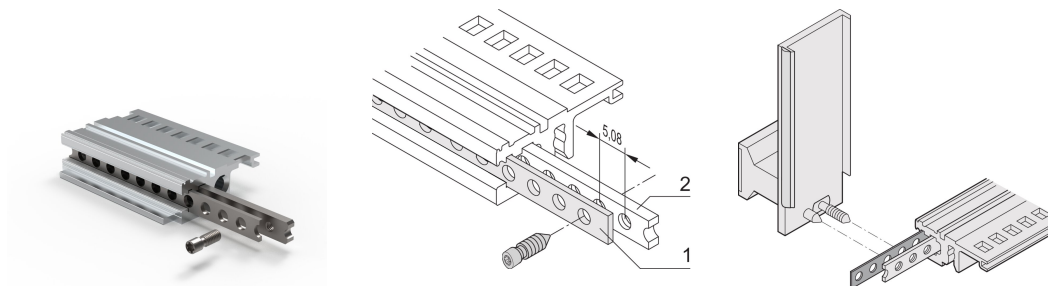

## NUMER KATALOGOWY

**30845-197**

Perforowany pasek z aluminium 1 mm do centrowania osłoniętych modułów wtykowych.

## FUNKCJE

Do wyśrodkowania osłoniętych modułów wtykowych

## ATRYBUTY PRODUKTU

Szerokość stojaka: 28HP

Liczba opakowań: 1

Długość: 147.12mm

Materiał: Aluminium

Rodzina produktów: EuropacPRO; RatiopacPRO; RatiopacPRO air; CompacPRO; PropacPRO; Inpac

Typ produktu: Pasek perforowany