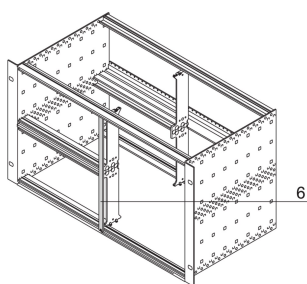

Panel przedni Alternatywny do montażu kombinowanego, profil U, Tekstylia, 6 U, 2 HP, 2.5 mm, Al, Front anodowany, Tylny przewodzący

NUMER KATALOGOWY

30849-140

Szeroki panel przedni o mocy 2 km zakrywa otwarte gniazdo. Panel przedni z profilem U można łączyć z tekstylną uszczelką EMC. Jest on mocowany śrubami i podkładkami. Ze względu na szerokość 2 km nie można używać żadnych rękawów.

CERTYFIKATY

FUNKCJE

Panel przedni z profilem U 6 U, 2 HP, Al, 2.5 mm

Przygotowany do tekstylnej uszczelki EMC

ATRYBUTY PRODUKTU

Typ produktu: Panel przedni

Typ akcesorium: Panel przedni

Rodzina produktów: EuropacPRO; RatiopacPRO; RatiopacPRO air; CompacPRO; PropacPRO

Montaż: Przykręcany przód

Ekranowanie EMC: Nie (możliwość modernizacji)

Typ uszczelki: Tekstylia

Materiał: Aluminium

Wykończenie z przodu: Anodyzowany

Wykończenie z tyłu: Przewodzące

Obrabiane krawędzie: Nie

Wysokość stojaka: 6U

Wysokość: 261.8mm

Szerokość stojaka: 2HP

Szerokość: 9.8mm

Głębokość: 2.5mm

Zgodność z: IEC 60297-3-101; IEEE 1101.1/10

Liczba opakowań: 1

Wykończenie: Anodyzowany; Powierzchnia pasywowana