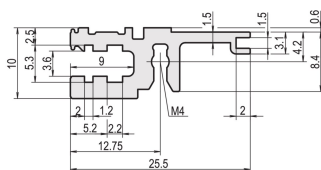

Szyna pozioma, przód, typ L-od, światło, bez wargi, 84 km

NUMER KATALOGOWY

34560-084

Combinations of horizontal rails and side panels

	Light 1	Fluorescent 2	Neon 3 HP	EdgeLED 4 HP
Horizontal rail	+	+	+	+
Vertical rail	+	+	+	+
Horizontal rail + Vertical rail	+	+	-	-

Legend: + combination can be combined, - combination not recommended

Szyna pozioma bez wargi umożliwia zastosowanie takich ustawień, jak panel przedni 6 U dla podregułu, który jest podzielony na 2 x 3 U..

CERTYFIKATY

FUNKCJE

Do montażu za panelem przednim o pełnej szerokości

< 28 HP, aby nie drukować

Bez wargi (L-od)

Wytłaczanie aluminium, anodowane wykończenie, przewodząca powierzchnia kontaktowa

ATRYBUTY PRODUKTU

Szerokość stojaka: 84HP

Liczba opakowań: 1

Wykończenie: Anodyzowany

Długość: 431.8mm

Materiał: Aluminium

Rodzina produktów: EuropacPRO; RatiopacPRO; RatiopacPRO air; CompacPRO; PropacPRO

Typ produktu: Szyna pozioma