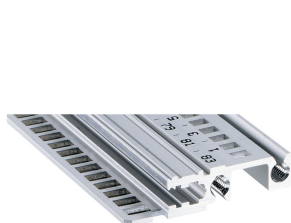

# Szyna pozioma, przód, typ H-LD, ciężka, długa wargą, do zastosowań IEEE, 28 km

## NUMER KATALOGOWY

**34560-328**

Combinations of horizontal rails and side panels

	Light 1.1	Flexion 2	Heavy 2.1	Edge 2.2
Standard 1.1	+	+	+	+
Standard 1.2	+	+	+	+
Standard 1.3	+	+	-	-

Legend: + can be combined, - combination not recommended, + not to be used

Pozioma szyna z długą krawędzią umożliwia użycie uchwytów do wstawiania / ekstrakcji IEEE.

## FUNKCJE

Do urządzeń z wtyczką z uchwytem IEEE

Długa wargą (H-LD)

Montaż u góry i u dołu

Dla systemów CPCI i VME64x

Wytłaczanie aluminium, anodowane wykończenie, przewodząca powierzchnia kontaktowa