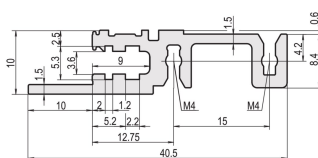

# Szyna pozioma, przód, typ H-LD, ciężka, długa wargą, do zastosowań IEEE, 28 km

## NUMER KATALOGOWY

**34560-328**

Combinations of horizontal rails and side panels

	Light 1.1	Flexion 2	Heavy 2.1	Edge 2.2
Standard 1.1	+	+	+	+
Standard 1.2	+	+	+	+
Standard 1.3	+	+	-	-

Legend: + can be combined, - combination not recommended, + not to be used

Pozioma szyna z długą krawędzią umożliwia użycie uchwytów do wstawiania / ekstrakcji IEEE.

## ATRYBUTY PRODUKTU

Szerokość stojaka: 28HP

Liczba opakowań: 1

Wykończenie: Anodyzowany

Długość: 147.32mm

Materiał: Aluminium

Rodzina produktów: EuropacPRO; RatiopacPRO; RatiopacPRO air; CompacPRO; PropacPRO