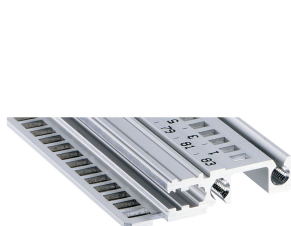

# Szyna pozioma, przód, typ H-LD, ciężka, długa wargą, do zastosowań IEEE, 84 km

## NUMER KATALOGOWY

**34560-384**

Combinations of horizontal rails and side panels

	Light 1	Flexion 2	Heavy 3 H	Edge 4 H
Standard 1	-	+	+	+
Standard 2	+	+	+	+
Standard 3	+	+	-	-
Standard 4	+	+	-	-

Legend: "+" can be combined, "-" combination not recommended

Pozioma szyna z długą krawędzią umożliwia użycie uchwytów do wstawiania / ekstrakcji IEEE.

## FUNKCJE

Do urządzeń z wtyczką z uchwytem IEEE

Długa wargą (H-LD)

Montaż u góry i u dołu

Dla systemów CPCI i VME64x

Wytłaczanie aluminium, anodowane wykończenie, przewodząca powierzchnia kontaktowa