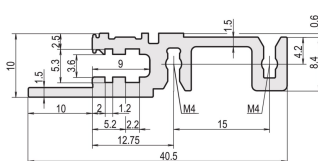

# Szyna pozioma, przód, typ H-LD, ciężka, długa wargą, do zastosowań IEEE, 84 km

## NUMER KATALOGOWY

**34560-384**

Combinations of horizontal rails and side panels

	Light 1	Flexion 2	Heavy 3 H	Edge 4 H
Standard 1	-	+	+	+
Standard 2	+	+	+	+
Standard 3	+	+	-	-
Standard 4	+	+	-	-

Legend: "+" can be combined, "-" combination not recommended

Pozioma szyna z długą krawędzią umożliwia użycie uchwytów do wstawiania / ekstrakcji IEEE.