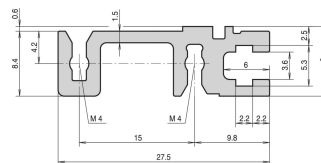

Szyna pozioma, tył, typ H-ST, ciężka, standardowa, 63 km

NUMER KATALOGOWY

34560-563

Combinations of horizontal rails and side panels

	„H”- rail, no combibrid	„H”- rail, with combibrid	„ST”- rail, no combibrid	„ST”- rail, with combibrid
„H”- rail	-	+	+	+
„ST”- rail	+	+	+	+
Horizontal rail	+	+	-	-
Side panel	Light 1.1	Panel 1.1	Panel 1.1	Support 1.1

Legend: + combination is recommended, - combination is not recommended

Szyna pozioma typu ST umożliwia izolowane złożenie płyty montażowej. Izolację wykonuje się za pomocą taśmy izolacyjnej.

CERTYFIKATY

FUNKCJE

Do pośredniego montażu na płycie montażowej z taśmą izolacyjną

Standard, gdzie wymagania mechaniczne są wysokie (H-ST)

Montaż u góry i u dołu

< 28 HP nie wydrukowano

Wyłaczanie aluminium, anodowane wykończenie, przewodząca powierzchnia kontaktowa, z oznaczeniami HP

ATRYBUTY PRODUKTU

Szerokość stojaka: 63HP

Liczba opakowań: 1

Wykończenie: Anodyzowany

Długość: 325.12mm

Materiał: Aluminium

Rodzina produktów: EuropacPRO; RatiopacPRO; RatiopacPRO air; CompacPRO; PropacPRO

Typ produktu: Szyna pozioma