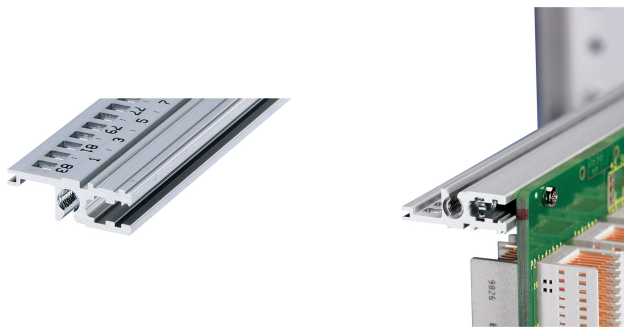

# Szyna pozioma, tył, typ L-VT, światło, 1000 mm

## NUMER KATALOGOWY

**34560-601**

Combinations of horizontal rails and side panels

	Light	Fluorescent	Heavy	Rugged
Aluminum 1	-	+	+	+
Aluminum 2	+	+	+	+
Aluminum 3	+	+	-	-
Plastic	+	+	-	-

Legend: + can be combined, - combination not recommended

Szyna pozioma typu VT umożliwia bezpośredni montaż płyty montażowej.

## FUNKCJE

Do bezpośredniego montażu na płycie montażowej

Montaż wpuszczany do niskich wymagań mechanicznych (L-VT)

Montaż u góry i u dołu

Wyłaczanie aluminium, anodowane wykończenie, przewodząca powierzchnia kontaktowa