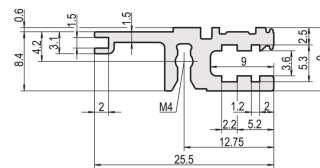

# Szyna pozioma, tył, typ L-VT, światło, 1000 mm

## NUMER KATALOGOWY

**34560-601**

Combinations of horizontal rails and side panels

	Light	Fluorescent	Heavy	Rugged
Aluminum 1	-	+	+	+
Aluminum 2	+	+	+	+
Aluminum 3	+	+	-	-
Plastic	+	+	-	-

Legend: + can be combined, - combination not recommended