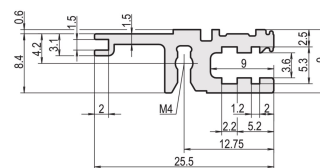

Szyna pozioma, tył, typ L-VT, światło, 20 km

NUMER KATALOGOWY

34560-620

Combinations of horizontal rails and side panels

		+ = can be combined, - = combination not recommended			
Horizontal rail	Horizontal rail	-	+	+	subcase to request
Horizontal rail	Horizontal rail	+	subcase to request (for connection)	subcase to request with subcase for external connection	+
Horizontal rail	Horizontal rail	+	+	-	-
Horizontal rail	Horizontal rail	+	+	-	-
Side panel	Light 1-F	+	+	-	-
	Fluorescent F	+	+	-	-
	Heavy 2-H	+	+	-	-
	Rugged 2-R	+	+	-	-

Szyna pozioma typu VT umożliwia bezpośredni montaż płyty montażowej.

CERTYFIKATY

FUNKCJE

Do bezpośredniego montażu na płycie montażowej

Montaż wpuszczany do niskich wymagań mechanicznych (L-VT)

Montaż u góry i u dołu

Wyłaczanie aluminium, anodowane wykończenie, przewodząca powierzchnia kontaktowa

ATRYBUTY PRODUKTU

Szerokość stojaka: 20HP

Liczba opakowań: 1

Wykończenie: Anodyzowany

Długość: 106.68mm

Materiał: Aluminium

Rodzina produktów: EuropacPRO; RatiopacPRO; RatiopacPRO air; CompacPRO; PropacPRO