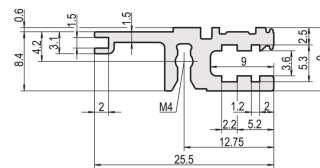

Szyna pozioma, tył, typ L-VT, światło, 40 km

NUMER KATALOGOWY

34560-640

Combinations of horizontal rails and side panels

Szyna pozioma typu VT umożliwia bezpośredni montaż płyty montażowej.

CERTYFIKATY

FUNKCJE

Do bezpośredniego montażu na płycie montażowej

Montaż wpuszczany do niskich wymagań mechanicznych (L-VT)

Montaż u góry i u dołu

Wyłaczanie aluminium, anodowane wykończenie, przewodząca powierzchnia kontaktowa

ATRYBUTY PRODUKTU

Szerokość stojaka: 40HP