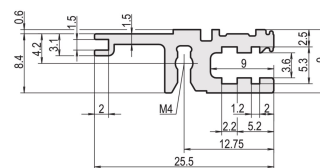

Szyna pozioma, tył, typ L-VT, światło, 84 km

NUMER KATALOGOWY

34560-684

Combinations of horizontal rails and side panels

		+ = can be combined, - = combination not recommended			
Horizontal rail		-	+	+	+
Horizontal rail		+	+	+	+
Horizontal rail		+	+	-	-
Horizontal rail					
Side panel					

Light 1-8, Floures 9, Heavy 10, Rugged 1-8

Szyna pozioma typu VT umożliwia bezpośredni montaż płyty montażowej.

CERTYFIKATY

FUNKCJE

Do bezpośredniego montażu na płycie montażowej

Montaż wpuszczany do niskich wymagań mechanicznych (L-VT)

Montaż u góry i u dołu

Wyłaczanie aluminium, anodowane wykończenie, przewodząca powierzchnia kontaktowa

ATRYBUTY PRODUKTU

Szerokość stojaka: 84HP

Liczba opakowań: 1

Wykończenie: Anodyzowany

Długość: 431.8mm