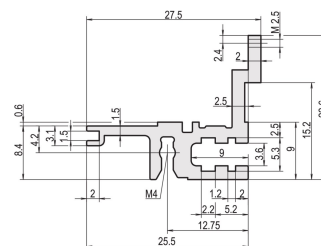

Szyna pozioma, tył, typ L-MZ, światło, z szyną z, 63 km

NUMER KATALOGOWY

34560-863

Combinations of horizontal rails and side panels

	Light	Standard	Heavy	Exaggerated
Aluminum	-	+	+	+
Aluminum	+	+	+	+
Aluminum	+	+	-	-
Horizontal rail	Light	Standard	Heavy	Exaggerated

Legend: + = can be combined, - = combination not recommended

Szyna pozioma typu light z MZ umożliwia stosowanie złączy DIN. Złącza są zgodne z normą EN 60603-2.

CERTYFIKATY

FUNKCJE

Do bezpośredniego montażu złączy zgodnych z normą EN 60603 (DIN 41612)

Z szyną z do niskiego obciążenia mechanicznego (L-MZ)

Wyłaczanie aluminium, anodowane wykończenie, przewodząca powierzchnia kontaktowa

ATRYBUTY PRODUKTU

Szerokość stojaka: 63HP

Liczba opakowań: 1

Wykończenie: Anodyzowany

Długość: 325.12mm

Materiał: Aluminium

Rodzina produktów: EuropacPRO; RatiopacPRO; RatiopacPRO air; CompacPRO; PropacPRO

Typ produktu: Szyna pozioma

Typ: Lekkie, MZ

Współpracuje z: Stojaki podrzędne; Obudowy