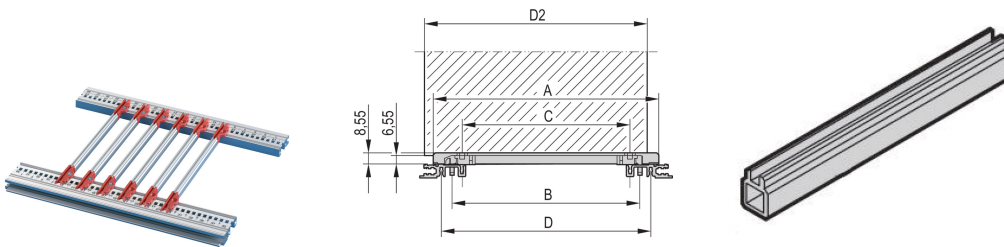

Szyna prowadząca wieloczęściowa, środkowa, wytlaczanie aluminium, 340 mm, 2 mm Szerokość rowka, 10 sztuk

NUMER KATALOGOWY

34560-894

Środkowa część szyny prowadzącej dla pojedynczych wieloczęściowych przewodów z wytlaczania z tworzywa sztucznego lub aluminium. Nadaje się do standardowych, akcesoriów, 4.4-calowych typów PCB i końcówek z kodowaniem.

CERTYFIKATY

FUNKCJE

Profil środkowy do montażu szyn prowadzących o szerokości rowka 2 mm

wymagane są 2 plastikowe końcówki; są one dociskane do obu końców środkowego profilu

Szyny prowadzące można przypiąć do szyn poziomych (wytlaczanie Al) lub do płyt o grubości 1.5 mm

Temperatura przechowywania: Od -40 °C ... 130 °C.

ATRYBUTY PRODUKTU

Typ produktu: Szyna prowadząca

Rodzina produktów: EuropacPRO; RatiopacPRO; RatiopacPRO air; CompacPRO; PropacPRO; MultipacPRO; Inpac

Typ: Sekcja środkowa

Współpracuje z: Stojaki podrzędne; Obudowy; Podstawa montażowa

Głębokość płyty: 340mm

Szerokość rowka: 2

Materiał: Aluminium

Kolor: Srebrny

Liczba opakowań: 1

Wykończenie: Anodyzowany

Net Weight: 0.017kg