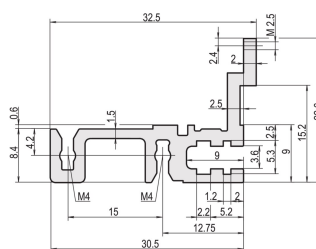

Szyna pozioma, tył, typ H-MZ, ciężka, z szyną z, 63 km

NUMER KATALOGOWY

34560-963

Combinations of horizontal rails and side panels

	Light	Medium	Heavy	Heavy with MZ
Light	-	+	+	+
Medium	+	+	+	+
Heavy	+	+	-	-
Horizontal rail	Light	Medium	Heavy	Heavy with MZ

Legend: + = can be combined, - = combination not recommended

Szyna pozioma typu Heavy z MZ umożliwia stosowanie złączy DIN. Złącza są zgodne z normą EN 60603-2.

CERTYFIKATY

FUNKCJE

Do bezpośredniego montażu złączy zgodnych z normą EN 60603 (DIN 41612)

Z szyną z do dużych obciążeń mechanicznych (H-MZ)

Wyłaczanie aluminium, anodowane wykończenie, przewodząca powierzchnia kontaktowa

ATRYBUTY PRODUKTU

Szerokość stojaka: 63HP

Liczba opakowań: 1

Wykończenie: Anodyzowany

Długość: 325.12mm

Materiał: Aluminium

Rodzina produktów: EuropacPRO; RatiopacPRO; RatiopacPRO air; CompacPRO; PropacPRO

Typ produktu: Szyna pozioma

Typ: Ciężkie, MZ

Współpracuje z: Stojaki podrzędne; Obudowy