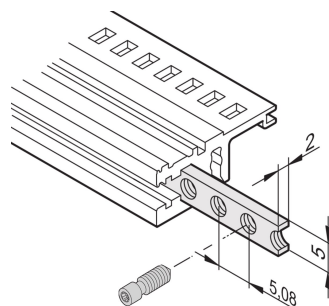

Wkładka gwintowana do szyn poziomych, M3

NUMER KATALOGOWY

34561-484

Wkładka gwintowana jest metalową taśmą z gwintem M3 i umożliwia mocowanie paneli przednich.

CERTYFIKATY

FUNKCJE

Śruby kołnierzowe używane do mocowania paneli przednich o częściowej szerokości muszą mieć długość 12.3 mm

Do wszystkich szyn poziomych

ATRYBUTY PRODUKTU

Typ produktu: Wkładka gwintowana

Rodzina produktów: EuropacPRO; RatiopacPRO; RatiopacPRO air; CompacPRO; PropacPRO; Inpac

Współpracuje z: Stojaki podrzędne; Obudowy

Szerokość stojaka: 84HP

Materiał: Stal

Liczba opakowań: 1

Długość: 431.3mm

Wykończenie: Powłoka cynkowana

Net Weight: 0.02kg

DODATKOWE INFORMACJE O PRODUKCIE

Proszę wziąć pod uwagę, że dostawy mogą być realizowane w podanych SPQ (SPQ, np. 5 sztuk, 10 sztuk, 50 sztuk, itp.). Różne ilości zamówienia (np. 2 sztuk) można zmienić na następną możliwą ilość dostawy = Standardowa ilość opakowania.